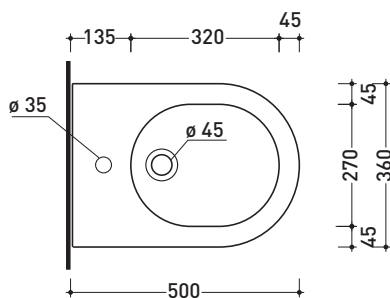

vista zenitale / zenital view

vista laterale / lateral view

sezione longitudinale / section

vista retro / back view

dimensioni in mm

Le misure dimensionali riportate hanno una tolleranza del 2%

CERAMICA: finiture lucide

Dim. Imballo | Peso **16,5 kg** | Pz. Pallet n° **18**

CE UNI EN 14528 - CL20 Dop-No14528

vista zenitale / zenital view

vista laterale / lateral view

sezione longitudinale / section

vista retro / back view

dimensioni in mm

Le misure dimensionali riportate hanno una tolleranza del 2%

CERAMICA: finiture lucide

bianco nero

finiture opache

latte grafite antracite grigio lava