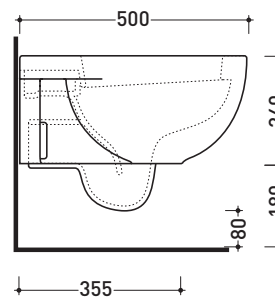

Accessori tecnici: **Staffa di fissaggio universale per vasi e bidet sospesi (41/P)**

Dim. Imballo | Peso **20,5 kg** | Pz. Pallet n° **18**

UNI EN 997

Dop-No997

**FLAMINIA sconsiglia l'abbinamento di questo Wc con passo rapido/flussometro e cassette alte tradizionali.**

vista zenitale / zenital view

vista laterale / lateral view

sezione longitudinale / section

vista retro / back view

dimensioni in mm

Le misure dimensionali riportate hanno una tolleranza del 2%

CERAMICA: finiture lucide

Dim. Imballo | Peso **16,5 kg** | Pz. Pallet n° **18**

CE UNI EN 14528 - CL20 Dop-No14528

vista zenitale / zenital view

vista laterale / lateral view

sezione longitudinale / section

vista retro / back view

dimensioni in mm

Le misure dimensionali riportate hanno una tolleranza del 2%

CERAMICA: finiture lucide

bianco nero

finiture opache

latte grafite antracite grigio lava