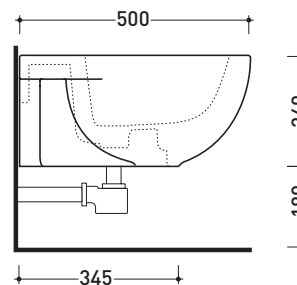

vista zenitale / zenital view

vista laterale / lateral view

sezione longitudinale / section

vista retro / back view

dimensioni in mm

Le misure dimensionali riportate hanno una tolleranza del 2%

CERAMICA: finiture lucide

### Bidet sospeso monoforo

• CON TROPPOPIENO

Complementi: **Rubinetti bidet linea ONE - NOKÈ - SI - FOLD - X1**  
**Accessori linea TWO - HOOP - NOKÈ - FOLD**

Accessori tecnici: **Staffa di fissaggio universale per vasi e bidet sospesi (41/P)**  
**Sifone ribassato cromo (SIFB/CR)**  
**Piletta Stop & Go (PLSG)**  
**Piletta Stop & Go in ceramica (PLCE)**  
**Set 2 pezzi rubinetto filtro cromo (RF026)**

Dim. Imballo | Peso **16,5 kg** | Pz. Pallet n° **18**

CE UNI EN 14528 - CL20 Dop-No14528

vista zenitale / zenital view

vista laterale / lateral view

sezione longitudinale / section

vista retro / back view

dimensioni in mm

Le misure dimensionali riportate hanno una tolleranza del 2%

CERAMICA: finiture lucide

bianco nero

finiture opache

latte grafite antracite grigio lava