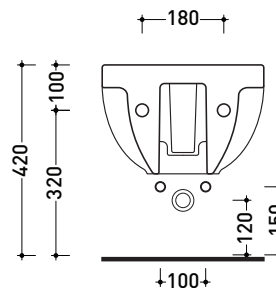

Accessori tecnici: **Staffa di fissaggio universale per vasi e bidet sospesi (41/P)**

Dim. Imballo | Peso **20,5 kg** | Pz. Pallet n° **18**

UNI EN 997

Dop-No997

**FLAMINIA sconsiglia l'abbinamento di questo Wc con passo rapido/flussometro e cassette alte tradizionali.**

vista zenitale / zenital view

vista laterale / lateral view

sezione longitudinale / section

vista retro / back view

dimensioni in mm

Le misure dimensionali riportate hanno una tolleranza del 2%

CERAMICA: finiture lucide

Dim. Imballo | Peso **16,5 kg** | Pz. Pallet n° **18**

CE UNI EN 14528 - CL20 Dop-No14528

vista zenitale / zenital view

vista laterale / lateral view

sezione longitudinale / section

vista retro / back view

dimensioni in mm

Le misure dimensionali riportate hanno una tolleranza del 2%

CERAMICA: finiture lucide

bianco nero

finiture opache

latte grafite antracite grigio lava