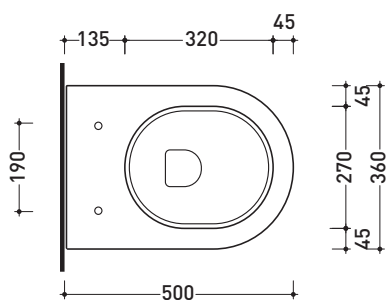

Accessori tecnici: **Staffa di fissaggio universale per vasi e bidet sospesi (41/P)**

Dim. Imballo | Peso **20,5 kg** | Pz. Pallet n° **18**

UNI EN 997

Dop-No997

**FLAMINIA sconsiglia l'abbinamento di questo Wc con passo rapido/flussometro e cassette alte tradizionali.**

vista zenitale / zenital view

vista laterale / lateral view

sezione longitudinale / section

vista retro / back view

dimensioni in mm

Le misure dimensionali riportate hanno una tolleranza del 2%

CERAMICA: finiture lucide

Dim. Imballo | Peso **16,5 kg** | Pz. Pallet n° **18**

CE UNI EN 14528 - CL20 Dop-No14528

vista zenitale / zenital view

vista laterale / lateral view

sezione longitudinale / section

vista retro / back view

dimensioni in mm

Le misure dimensionali riportate hanno una tolleranza del 2%

CERAMICA: finiture lucide

bianco nero

finiture opache

latte grafite antracite grigio lava