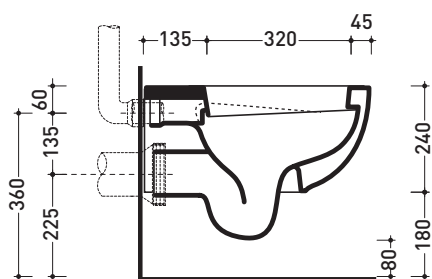

Accessori tecnici: **Staffa di fissaggio universale per vasi e bidet sospesi (41/P)**

Dim. Imballo | Peso **20,5 kg** | Pz. Pallet n° **18**

UNI EN 997

Dop-No997

**FLAMINIA sconsiglia l'abbinamento di questo Wc con passo rapido/flussometro e cassette alte tradizionali.**

vista zenitale / zenital view

vista laterale / lateral view

sezione longitudinale / section

vista retro / back view

dimensioni in mm

Le misure dimensionali riportate hanno una tolleranza del 2%

CERAMICA: finiture lucide

Dim. Imballo | Peso **16,5 kg** | Pz. Pallet n° **18**

CE UNI EN 14528 - CL20 Dop-No14528

vista zenitale / zenital view

vista laterale / lateral view

sezione longitudinale / section

vista retro / back view

dimensioni in mm

Le misure dimensionali riportate hanno una tolleranza del 2%

CERAMICA: finiture lucide

bianco nero

finiture opache

latte grafite antracite grigio lava