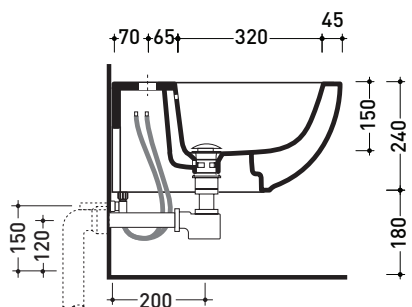

Accessori tecnici: **Staffa di fissaggio universale per vasi e bidet sospesi (41/P)**

Dim. Imballo | Peso **20,5 kg** | Pz. Pallet n° **18**

UNI EN 997

Dop-No997

**FLAMINIA sconsiglia l'abbinamento di questo Wc con passo rapido/flussometro e cassette alte tradizionali.**

vista zenitale / zenital view

vista laterale / lateral view

sezione longitudinale / section

vista retro / back view

dimensioni in mm

Le misure dimensionali riportate hanno una tolleranza del 2%

CERAMICA: finiture lucide

Dim. Imballo | Peso **16,5 kg** | Pz. Pallet n° **18**

CE UNI EN 14528 - CL20 Dop-No14528

vista zenitale / zenital view

vista laterale / lateral view

sezione longitudinale / section

vista retro / back view

dimensioni in mm

Le misure dimensionali riportate hanno una tolleranza del 2%

CERAMICA: finiture lucide

bianco nero

finiture opache

latte grafite antracite grigio lava