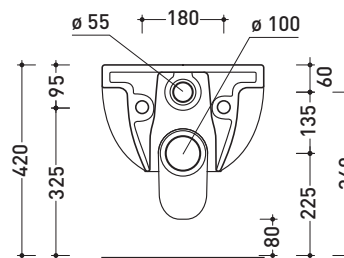

Accessori tecnici: **Staffa di fissaggio universale per vasi e bidet sospesi (41/P)**

Dim. Imballo | Peso **20,5 kg** | Pz. Pallet n° **18**

UNI EN 997

Dop-No997

**FLAMINIA sconsiglia l'abbinamento di questo Wc con passo rapido/flussometro e cassette alte tradizionali.**

vista zenitale / zenital view

vista laterale / lateral view

sezione longitudinale / section

vista retro / back view

dimensioni in mm

Le misure dimensionali riportate hanno una tolleranza del 2%

CERAMICA: finiture lucide

Dim. Imballo | Peso **16,5 kg** | Pz. Pallet n° **18**

CE UNI EN 14528 - CL20 Dop-No14528

vista zenitale / zenital view

vista laterale / lateral view

sezione longitudinale / section

vista retro / back view