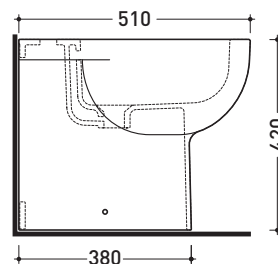

### Bidet back to wall monoforo

• CON TROPPOPIENO

Complementi: **Complemento bidet Niagara (TR40)**  
**Rubinetti bidet linea ONE - NOKÉ - SI - FOLD - X1**  
**Accessori linea TWO - HOOP - NOKÉ - FOLD**

Dim. Imballo | Peso **21 kg** | Pz. Pallet n° **18**

UNI EN 14528 - CL20 Dop-No14528

vista zenitale / zenital view

vista laterale / lateral view

sezione longitudinale / section

vista retro / back view

dimensioni in mm

Le misure dimensionali riportate hanno una tolleranza del 2%

CERAMICA: finiture lucide

finiture opache