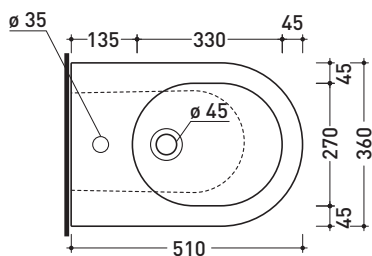

### Bidet back to wall monoforo

• CON TROPPOPIENO

Complementi: **Complemento bidet Niagara (TR40)**  
**Rubinetti bidet linea ONE - NOKÉ - SI - FOLD - X1**  
**Accessori linea TWO - HOOP - NOKÉ - FOLD**

Dim. Imballo | Peso **21 kg** | Pz. Pallet n° **18**

UNI EN 14528 - CL20 Dop-No14528

vista zenitale / zenital view

vista laterale / lateral view

sezione longitudinale / section

vista retro / back view

dimensioni in mm

Le misure dimensionali riportate hanno una tolleranza del 2%

CERAMICA: finiture lucide

finiture opache