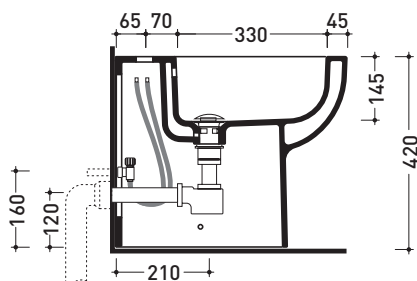

Dim. Imballo | Peso **21 kg** | Pz. Pallet n° **18**

UNI EN 14528 - CL20 Dop-No14528

vista zenitale / zenital view

vista laterale / lateral view

sezione longitudinale / section

vista retro / back view

dimensioni in mm

Le misure dimensionali riportate hanno una tolleranza del 2%

CERAMICA: finiture lucide

finiture opache