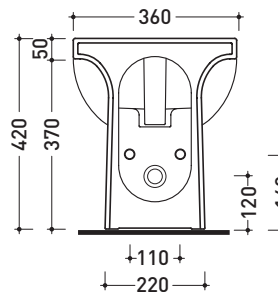

Dim. Imballo | Peso **21 kg** | Pz. Pallet n° **18**

UNI EN 14528 - CL20 Dop-No14528

vista zenitale / zenital view

vista laterale / lateral view

sezione longitudinale / section

vista retro / back view

dimensioni in mm

Le misure dimensionali riportate hanno una tolleranza del 2%

CERAMICA: finiture lucide

finiture opache