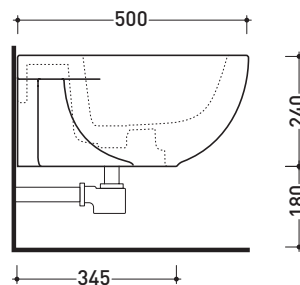

QK218

Bidet sospeso monoforo

• CON TROPPOPIENO

Complementi: **Rubinetti bidet linea ONE - NOKÈ - SI - FOLD - X1**
Accessori linea TWO - HOOP - NOKÈ - FOLD

Accessori tecnici: **Staffa di fissaggio universale per vasi e bidet sospesi (41/P)**
Sifone ribassato cromo (SIFB/CR)
Piletta Stop & Go (PLSG)
Piletta Stop & Go in ceramica (PLCE)
Set 2 pezzi rubinetto filtro cromo (RF026)

Dim. Imballo | Peso **16,5 kg** | Pz. Pallet n° **18**

UNI EN 14528 - CL20 Dop-No14528

vista zenitale / zenital view

vista laterale / lateral view

sezione longitudinale / section

vista retro / back view

dimensioni in mm

Le misure dimensionali riportate hanno una tolleranza del 2%

CERAMICA: finiture lucide

bianco nero

finiture opache

latte grafite antracite grigio lava