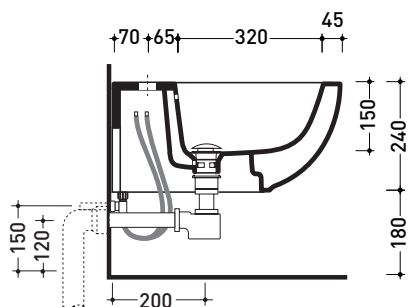

QK218

Bidet sospeso monoforo

• CON TROPPOPIENO

Complementi: **Rubinetti bidet linea ONE - NOKÈ - SI - FOLD - X1**
Accessori linea TWO - HOOP - NOKÈ - FOLD

Accessori tecnici: **Staffa di fissaggio universale per vasi e bidet sospesi (41/P)**
Sifone ribassato cromo (SIFB/CR)
Piletta Stop & Go (PLSG)
Piletta Stop & Go in ceramica (PLCE)
Set 2 pezzi rubinetto filtro cromo (RF026)

Dim. Imballo | Peso **16,5 kg** | Pz. Pallet n° **18**

UNI EN 14528 - CL20 Dop-No14528

vista zenitale / zenital view

vista laterale / lateral view

sezione longitudinale / section

vista retro / back view

dimensioni in mm

Le misure dimensionali riportate hanno una tolleranza del 2%

CERAMICA: finiture lucide

bianco nero

finiture opache

latte grafite antracite grigio lava