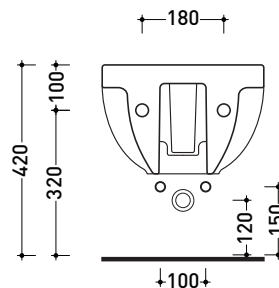

QK218

Bidet sospeso monoforo

• CON TROPPOPIENO

Complementi: **Rubinetti bidet linea ONE - NOKÈ - SI - FOLD - X1**
Accessori linea TWO - HOOP - NOKÈ - FOLD

Accessori tecnici: **Staffa di fissaggio universale per vasi e bidet sospesi (41/P)**
Sifone ribassato cromo (SIFB/CR)
Piletta Stop & Go (PLSG)
Piletta Stop & Go in ceramica (PLCE)
Set 2 pezzi rubinetto filtro cromo (RF026)

Dim. Imballo | Peso **16,5 kg** | Pz. Pallet n° **18**

UNI EN 14528 - CL20 Dop-No14528

vista zenitale / zenital view

vista laterale / lateral view

sezione longitudinale / section

vista retro / back view

dimensioni in mm

Le misure dimensionali riportate hanno una tolleranza del 2%

CERAMICA: finiture lucide

bianco nero

finiture opache

latte grafite antracite grigio lava