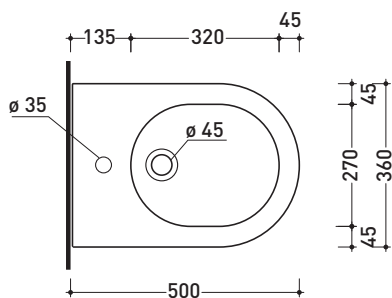

QK218

Bidet sospeso monoforo

• CON TROPPOPIENO

Complementi: **Rubinetti bidet linea ONE - NOKÈ - SI - FOLD - X1**
Accessori linea TWO - HOOP - NOKÈ - FOLD

Accessori tecnici: **Staffa di fissaggio universale per vasi e bidet sospesi (41/P)**
Sifone ribassato cromo (SIFB/CR)
Piletta Stop & Go (PLSG)
Piletta Stop & Go in ceramica (PLCE)
Set 2 pezzi rubinetto filtro cromo (RF026)

Dim. Imballo | Peso **16,5 kg** | Pz. Pallet n° **18**

UNI EN 14528 - CL20 Dop-No14528

vista zenitale / zenital view

vista laterale / lateral view

sezione longitudinale / section

vista retro / back view

dimensioni in mm

Le misure dimensionali riportate hanno una tolleranza del 2%

CERAMICA: finiture lucide

bianco nero

finiture opache

latte grafite antracite grigio lava