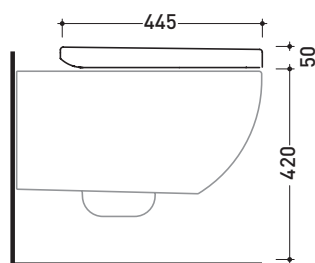

QKCW03

Coprivaso avvolgente in termoindurente a discesa rallentata con cerniere a sgancio rapido

Complementi: **Vaso Quick** (QK117)
Vaso Quick sospeso (QK118)
Vaso App sospeso (AP118 - AP118G)
Vaso MiniApp sospeso (AP119 - AP119G)
Vaso Quick monoblocco (QK116)

Dim. Imballo **47 x 39 x 5 cm** | Peso **3,5 kg** | Pz. Pallet n° -

art. AP118
 vista zenitale / zenital view

vista laterale / lateral view

dimensioni in mm

TERMOINDURENTE: finiture lucide

finiture opache

bianco