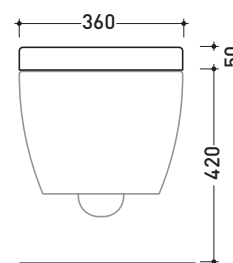

QKCW03

Coprivaso avvolgente in termoindurente a discesa rallentata con cerniere a sgancio rapido

Complementi: **Vaso Quick** (QK117)
Vaso Quick sospeso (QK118)
Vaso App sospeso (AP118 - AP118G)
Vaso MiniApp sospeso (AP119 - AP119G)
Vaso Quick monoblocco (QK116)

Dim. Imballo **47 x 39 x 5 cm** | Peso **3,5 kg** | Pz. Pallet n° -

art. AP118
 vista zenitale / zenital view

vista laterale / lateral view

dimensioni in mm

TERMOINDURENTE: finiture lucide

finiture opache

bianco