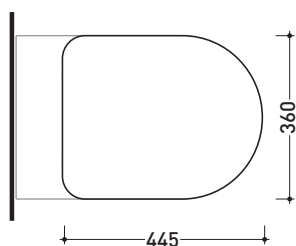

QKCW03

Coprivaso avvolgente in termoindurente a discesa rallentata con cerniere a sgancio rapido

Complementi: **Vaso Quick** (QK117)
Vaso Quick sospeso (QK118)
Vaso App sospeso (AP118 - AP118G)
Vaso MiniApp sospeso (AP119 - AP119G)
Vaso Quick monoblocco (QK116)

Dim. Imballo **47 x 39 x 5 cm** | Peso **3,5 kg** | Pz. Pallet n° -

art. AP118
 vista zenitale / zenital view

vista laterale / lateral view

dimensioni in mm

TERMOINDURENTE: finiture lucide

finiture opache

bianco