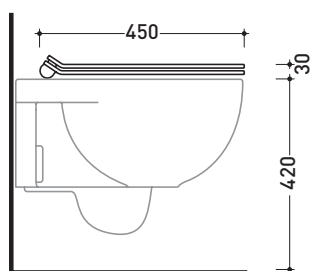

Dim. Imballo **47 x 39 x 7 cm** | Peso **2,9 kg** | Pz. Pallet n° -

CE

art. QK118  
vista zenitale / zenital view

art. QK117  
vista zenitale / zenital view

vista laterale / lateral view

vista laterale / lateral view

dimensioni in mm

**TERMOINDURENTE:** finiture lucide

finiture opache

bianco

latte