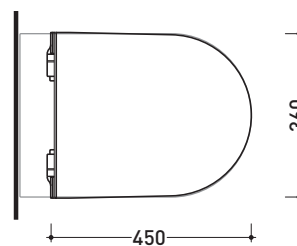

## QKCW05

Coprivaso SLIM avvolgente in termoidurente a discesa rallentata con cerniere a sgancio rapido

Complementi: **Vaso Quick** (QK117)  
**Vaso Quick sospeso** (QK118)  
**Vaso App / MiniApp sospeso** (AP118 - AP119)  
**Vaso go**clean** App / MiniApp sospeso** (AP118G - AP119G)  
**Vaso Quick monoblocco** (QK116)

Dim. Imballo **47 x 39 x 7 cm** | Peso **2,9 kg** | Pz. Pallet n° -

CE

art. QK118  
vista zenitale / zenital view

art. QK117  
vista zenitale / zenital view

vista laterale / lateral view

vista laterale / lateral view

dimensioni in mm

**TERMOINDURENTE:** finiture lucide

finiture opache

bianco

latte