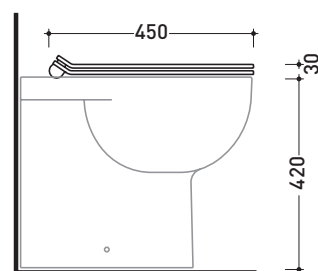

## QKCW05

Coprivaso SLIM avvolgente in termoidurente a discesa rallentata con cerniere a sgancio rapido

Complementi: **Vaso Quick** (QK117)  
**Vaso Quick sospeso** (QK118)  
**Vaso App / MiniApp sospeso** (AP118 - AP119)  
**Vaso go**clean** App / MiniApp sospeso** (AP118G - AP119G)  
**Vaso Quick monoblocco** (QK116)

Dim. Imballo **47 x 39 x 7 cm** | Peso **2,9 kg** | Pz. Pallet n° -

CE

art. QK118  
vista zenitale / zenital view

art. QK117  
vista zenitale / zenital view

vista laterale / lateral view

vista laterale / lateral view

dimensioni in mm

**TERMOINDURENTE:** finiture lucide

finiture opache

bianco

latte