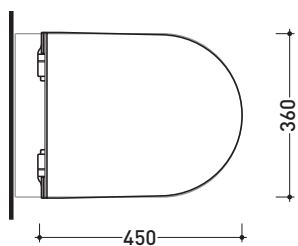

## QKCW05

Coprivaso SLIM avvolgente in termoidurente a discesa rallentata con cerniere a sgancio rapido

Complementi: **Vaso Quick** (QK117)  
**Vaso Quick sospeso** (QK118)  
**Vaso App / MiniApp sospeso** (AP118 - AP119)  
**Vaso go**clean** App / MiniApp sospeso** (AP118G - AP119G)  
**Vaso Quick monoblocco** (QK116)

Dim. Imballo **47 x 39 x 7 cm** | Peso **2,9 kg** | Pz. Pallet n° -

CE

art. QK118  
vista zenitale / zenital view

art. QK117  
vista zenitale / zenital view

vista laterale / lateral view

vista laterale / lateral view

dimensioni in mm

**TERMOINDURENTE:** finiture lucide

finiture opache

bianco

latte