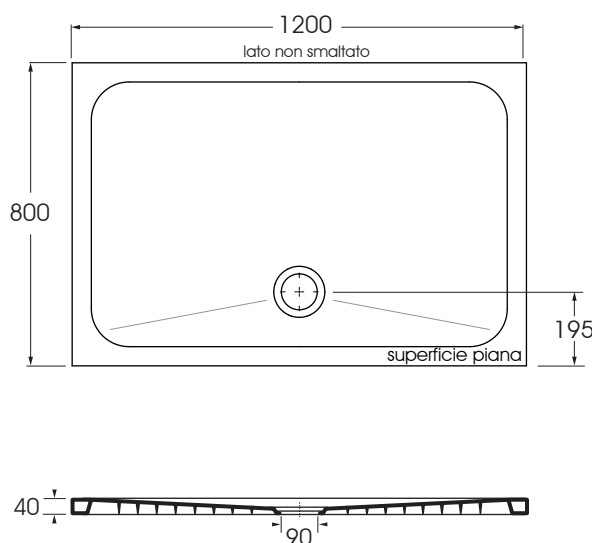

RAPD12008040 piatto doccia/ shower tray

codice  
code

Piatto doccia Rapid h4 cm 120 X 80  
Rapid h4 cm 120 X 80 shower tray.

cotone/cotton

RAPD12008040CT

finiture **COLORS 1250** /COLORS 1250° finishing

RAPD12008040...

(Specificare il colore al momento dell'ordine/ Specify the color when ordering)

RAPD12008040 CA/CE/CC...

CM120x80xh4

scatole/box 1

kg 32

scala/scale 1:20 dimensioni/dimensions in mm

- Colori disponibili per tutti i prodotti RAPID  
e per il tappo copripiletta in ABS

blu royale  
royale blu

cacao  
cocoa

antracite  
anthracite

carbone  
coal

Complementi/complements:

Codice  
code

Piletta doccia CROMO 1" 1/4 di diametro (ø 90)  
con tappo in ABS e completa di curva terminale.  
1" 1/4 (ø 90) diameter waste system for shower tray  
provided with ABS top and terminal bend.

SIF/FR

Piletta doccia "COLORS 1250" 1" 1/4 di diametro (ø 90)  
con tappo in ABS e completa di curva terminale.  
1" 1/4 (ø 90) diameter waste system for "COLORS 1250"  
shower tray provided with ABS top and terminal bend.