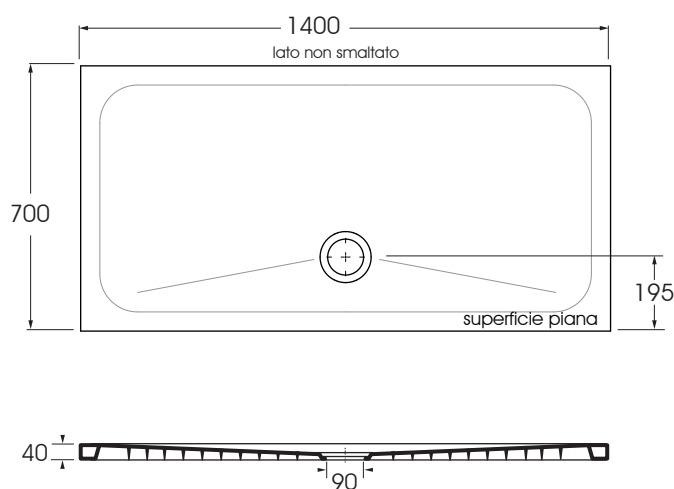

RAPD14007040 piatto doccia/ shower tray

codice
code

Piatto doccia Rapid h4 cm 140 X 70
Rapid h4 cm 140 X 70 shower tray.

cotone/cotton

RAPD14007040CT

finiture **COLORS 1250** /COLORS 1250° finishing

RAPD14007040...

(Specificare il colore al momento dell'ordine/ Specify the color when ordering)

RAPD14007040 CA/CE/CC...

CM140x70xh4

scatole/box 1

kg 33

scala/scale 1:20 dimensioni/dimensions in mm

- Colori disponibili per tutti i prodotti RAPID
e per il tappo copripiletta in ABS

blu royale
royale blu

cacao
cocoa

antracite
anthracite

carbone
coal

Complementi/complements:

Codice
code

Codice
code

Piletta doccia CROMO 1" 1/4 di diametro (ø 90)
con tappo in ABS e completa di curva terminale.
1" 1/4 (ø 90) diameter waste system for shower tray
provided with ABS top and terminal bend.

SIF/FR

Piletta doccia "COLORS 1250°" 1" 1/4 di diametro (ø 90)
con tappo in ABS e completa di curva terminale.
1" 1/4 (ø 90) diameter waste system for "COLORS 1250°"
shower tray provided with ABS top and terminal bend.