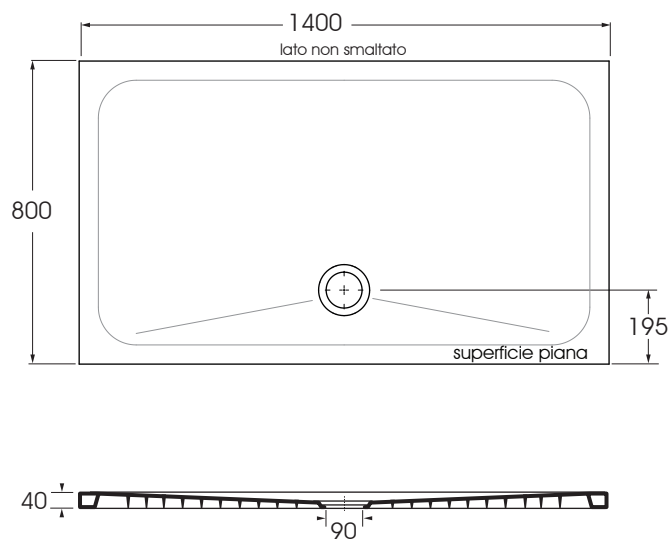

RAPD14008040 piatto doccia/ shower tray

codice
code

Piatto doccia Rapid h4 cm 140 X 80
Rapid h4 cm 140 X 80 shower tray.

colore/cotton

RAPD14008040CT

finiture **COLORS 1250** /COLORS 1250° finishing

RAPD14008040...

(Specificare il colore al momento dell'ordine/ Specify the color when ordering)

RAPD14008040 CA/CE/CC...

CM140x80xh4

scatole/box 1

kg 38

scala/scale 1:20 dimensioni/dimensions in mm

- Colori disponibili per tutti i prodotti RAPID
e per il tappo copripiletta in ABS

- Available for all RAPID products
and for the free flow ABS drains

Ceramica

COLORS 1250°

Complementi/complements:

Codice
code

Piletta doccia CROMO 1" 1/4 di diametro (ø 90)
con tappo in ABS e completa di curva terminale.
1" 1/4 (ø 90) diameter waste system for shower tray
provided with ABS top and terminal bend.

SIF/FR

Piletta doccia "COLORS 1250°" 1" 1/4 di diametro (ø 90)
con tappo in ABS e completa di curva terminale.
1" 1/4 (ø 90) diameter waste system for "COLORS 1250°"
shower tray provided with ABS top and terminal bend.