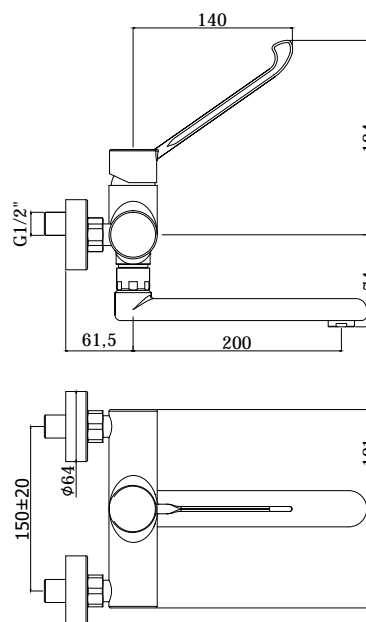

COLLEZIONE

red

IMMAGINE PRODOTTO

DISEGNO TECNICO

DESCRIZIONE

Miscelatore lavello a muro completo di:

- aeratore M24x1
- attacchi 1/2"G

ART.

RED 302 . .

con canna tubo diritta orientabile - l.200mm

- con leva clinica

FINITURE

RED

CR - cromo

DOCUMENTAZIONE

DIAGRAMMA
PORTATA 1