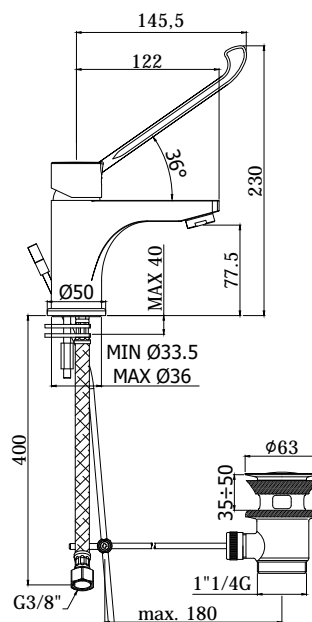

COLLEZIONE

red

IMMAGINE PRODOTTO

DISEGNO TECNICO

DESCRIZIONE

Miscelatore lavabo completo di:

- aeratore M24x1
- set 2 flessibili inox 3/8"G

ART.

RED 301 . .

senza scarico

- con leva clinica

RED 300 . .

con scarico automatico 1"G

- con leva clinica

RED 305 . .

con scarico automatico 1"1/4G

- con leva clinica

FINITURE

RED

CR - cromo

PAGINA PRODOTTO

www.paffoni.it