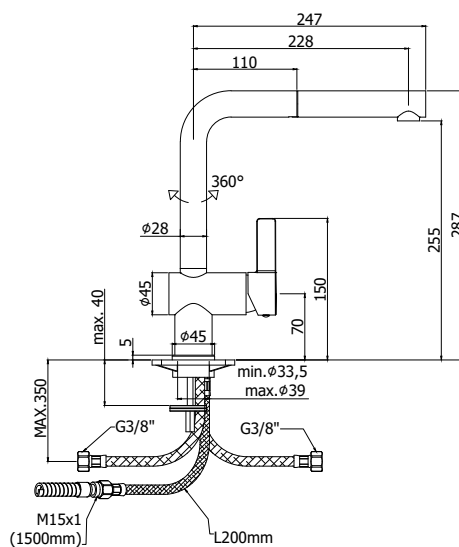

# rock

IMMAGINE PRODOTTO

DISEGNO TECNICO

DESCRIZIONE

Miscelatore lavello monoforo con canna orientabile completo di:

- set 2 flessibili inox 3/8" G
- 1 flessibile inox M15x1
- 1 flessibile nylon 1/2" G x M15x1 cm. 150 con piombo

ART.

**RO 185 . .**  
con doccia estraibile (monogetto) in ABS

FINITURE

**RO**  
CR - cromo

DOCUMENTAZIONE

DIAGRAMMA  
PORTATA 1

ISTRUZIONI  
INSTALLAZIONE

PAGINA PRODOTTO