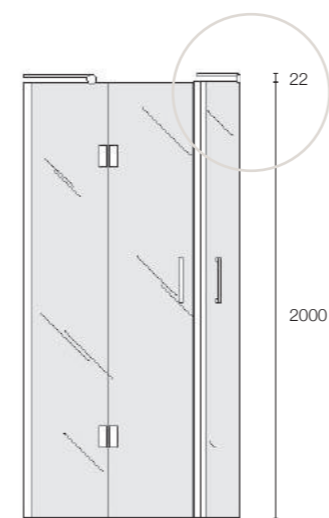

S8MILL Infinity

Porta battente / Hinge door H 2022 mm

altezza
height

reversibile
reversible

easy clean
easy clean

20 MM
regolazione
adjustment

finitura cromo
chrome finish

8MM
cristallo temperato
tempered glass

TPA07
Profilo di allungamento
Adjustable profile
+ 20 mm

Cristallo trasparente
Transparent glass

Versione angolare DX
Right corner version

BOX DOCCIA COMPLETO COMPLETE SHOWER ENCLOSURE

Specifiche tecniche / Technical specifications

DA ABBINARE A PIATTO DOCCIA TO MATCH WITH SHOWER TRAY							
L/W	P/D	RAGGIO	H/H	Peso vetro kg Glass weight kgs	Apertura porta Door opening	Estensibilità L mm Extension W mm	Estensibilità P mm Extension D mm
800	800	550	2022	61	730	770-790	770-790
900	900	550	2022	70	730	870-890	870-890
1000	1000	550	2022	77	730	970-990	970-990