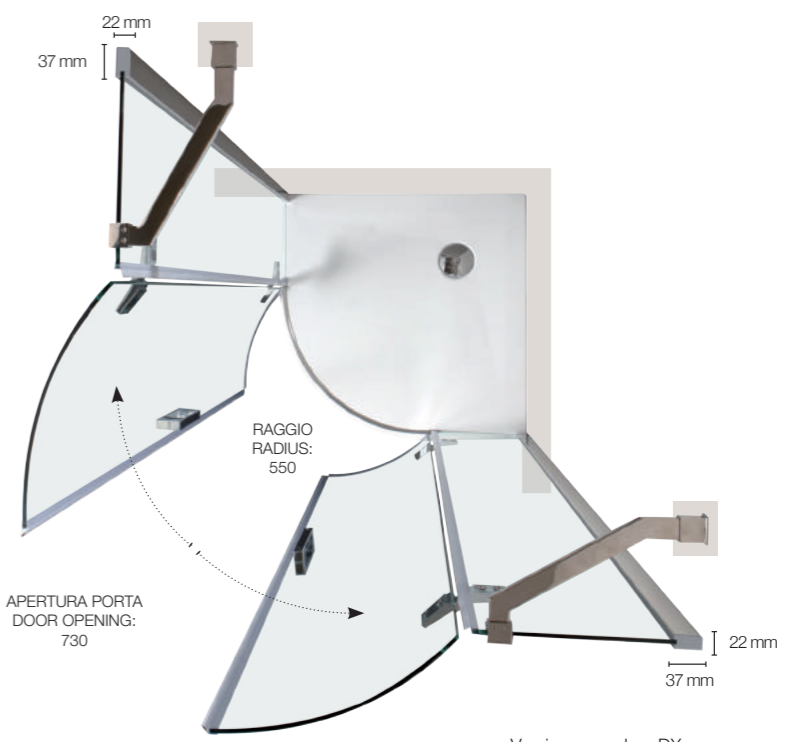

S8MILL Infinity

Porta battente / Hinge door H 2022 mm

altezza
height

reversibile
reversible

easy clean
easy clean

20 MM
regolazione
adjustment

finitura cromo
chrome finish

8MM
cristallo temperato
tempered glass

TPA07
Profilo di allungamento
Adjustable profile
+ 20 mm

Cristallo trasparente
Transparent glass

Versione angolare DX
Right corner version

BOX DOCCIA COMPLETO COMPLETE SHOWER ENCLOSURE

Specifiche tecniche / Technical specifications

DA ABBINARE A PIATTO DOCCIA TO MATCH WITH SHOWER TRAY							
L/W	P/D	RAGGIO	H/H	Peso vetro kg Glass weight kgs	Apertura porta Door opening	Estensibilità L mm Extension W mm	Estensibilità P mm Extension D mm
800	800	550	2022	61	730	770-790	770-790
900	900	550	2022	70	730	870-890	870-890
1000	1000	550	2022	77	730	970-990	970-990