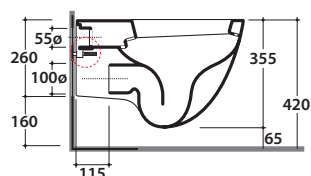

BOWL VASO SBS02.BI

GLOBO

Cod. **SBS02.BI**

Vaso sospeso con sistema di fissaggio nascosto.

Scarico 4,5 / 3 Lt. Peso 19 kg

Wall-hung pan provided with hidden fixing system.

Drain 4,5 / 3 Lt.

Cod. **BP019**

Coprivaso chiusura tradizionale

Coprivaso in termoindurente bianco

Thermoset white seat cover

Cod. **BP020**

Coprivaso chiusura soft close

Coprivaso in termoindurente chiusura rallentata

Thermo-setting seat-cover with soft-closing system.