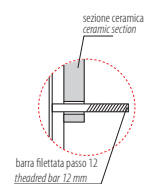

BOWL VASO SBS02.BI

GLOBO

Cod. **SBS02.BI**

Vaso sospeso con sistema di fissaggio nascosto.

Scarico 4,5 / 3 Lt. Peso 19 kg

Wall-hung pan provided with hidden fixing system.

Drain 4,5 / 3 Lt.

Cod. **BP019**

Coprivaso chiusura tradizionale

Coprivaso in termoindurente bianco

Thermoset white seat cover

Cod. **BP020**

Coprivaso chiusura soft close

Coprivaso in termoindurente chiusura rallentata

Thermo-setting seat-cover with soft-closing system.