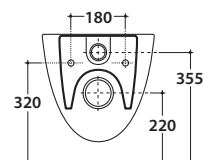

BOWL VASO SBS02.BI

GLOBO

Cod. **SBS02.BI**

Vaso sospeso con sistema di fissaggio nascosto.

Scarico 4,5 / 3 Lt. Peso 19 kg

Wall-hung pan provided with hidden fixing system.

Drain 4,5 / 3 Lt.

Cod. **BP019**

Coprivaso chiusura tradizionale

Coprivaso in termoindurente bianco

Thermoset white seat cover

Cod. **BP020**

Coprivaso chiusura soft close

Coprivaso in termoindurente chiusura rallentata

Thermo-setting seat-cover with soft-closing system.