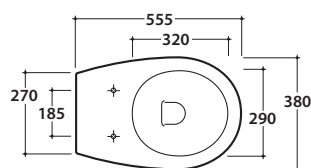

BOWL VASO SBS02.BI

GLOBO

Cod. **SBS02.BI**

Vaso sospeso con sistema di fissaggio nascosto.

Scarico 4,5 / 3 Lt. Peso 19 kg

Wall-hung pan provided with hidden fixing system.

Drain 4,5 / 3 Lt.

Cod. **BP019**

Coprivaso chiusura tradizionale

Coprivaso in termoindurente bianco

Thermoset white seat cover

Cod. **BP020**

Coprivaso chiusura soft close

Coprivaso in termoindurente chiusura rallentata

Thermo-setting seat-cover with soft-closing system.