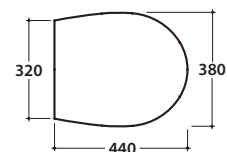

BOWL VASO SBS02.BI

GLOBO

Cod. **SBS02.BI**

Vaso sospeso con sistema di fissaggio nascosto.

Scarico 4,5 / 3 Lt. Peso 19 kg

Wall-hung pan provided with hidden fixing system.

Drain 4,5 / 3 Lt.

Cod. **BP019**

Coprivaso chiusura tradizionale

Coprivaso in termoindurente bianco

Thermoset white seat cover

Cod. **BP020**

Coprivaso chiusura soft close

Coprivaso in termoindurente chiusura rallentata

Thermo-setting seat-cover with soft-closing system.