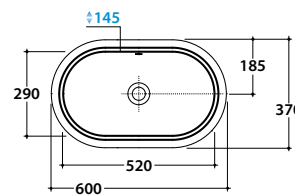

FORTY3 LAVABO SOTTOPIANO SC043.BI

GLOBO

Cod. **SC043.BI**

Lavabo sottopiano. Con foro troppopieno. Completo di fissaggi.

Peso 34,5 kg.

Under-top basin. Provided with overflow. Fixing kit included.

Weight 34,5 kg.