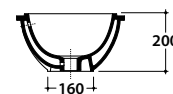

FORTY3 LAVABO SOTTOPIANO SC043.BI

GLOBO

Cod. **SC043.BI**

Lavabo sottopiano. Con foro troppopieno. Completo di fissaggi.

Peso 34,5 kg.

Under-top basin. Provided with overflow. Fixing kit included.

Weight 34,5 kg.