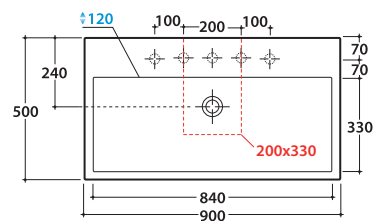

STONE LAVABO SCQ91.BI

CE EN 14688:2015

GLOBO

Lavabo abbinabile con Arredo Wood
It can be combined with Arredo Wood furniture