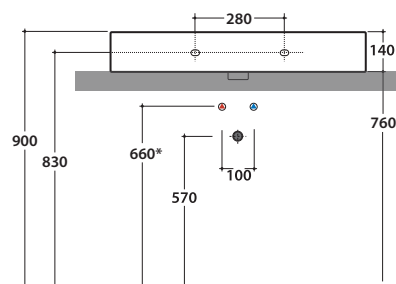

Cod. **SCQ91.BI**

Lavabo 90.50 h14 cm. Installazione da appoggio. Completo di fissaggi. Peso 28 Kg
Basin 90.50 h14 cm. Sit-on installation. Fixing kit included. Weight 28 Kg