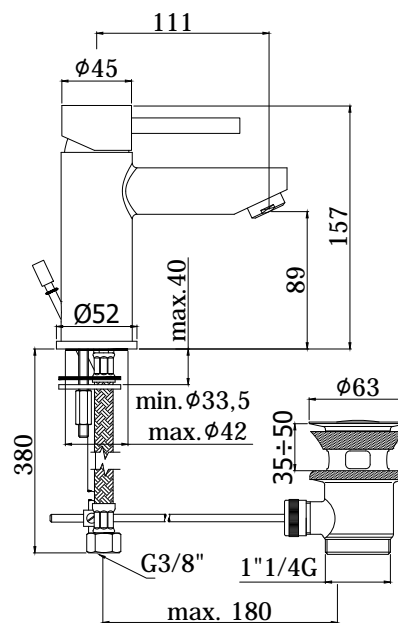

COLLEZIONE

stick

IMMAGINE PRODOTTO

DISEGNO TECNICO

DESCRIZIONE

Miscelatore lavabo completo di:

- cartuccia Energy & Water Saving
- aeratore M24x1 con riduttore di portata
- set 2 flessibili inox 3/8" G

ART.

SK 071H . . -EWS

senza scarico

SK 075H . . -EWS

con scarico automatico 1"1/4G

FINITURE

SK

CR - cromo

ST - finitura steel looking