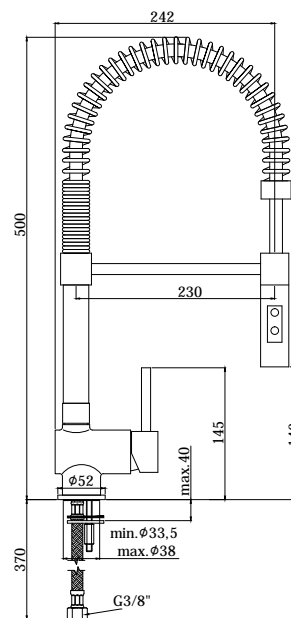

COLLEZIONE

stick

IMMAGINE PRODOTTO

DISEGNO TECNICO

DESCRIZIONE

Miscelatore lavello monoforo con canna orientabile completo di:

- set 2 flessibili inox 3/8" G

ART.

SK 179 . .

Professional

- con doccia Minimal (2 getti) in ABS

FINITURE

SK

CR - cromo

ST - finitura steel looking

DOCUMENTAZIONE