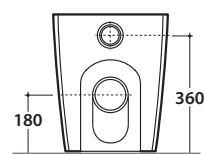

STONE VASO SS002.BI

GLOBO

Cod. **SS002.BI**

Vaso a terra con carico e scarico regolabile MULTI. Scarico parete trasformabile a pavimento tramite curva tecnica fornita a richiesta. Installazione fi lo parete.

Scarico 4,5/3 Lt. Completo di fi ssaggi. Peso 22 Kg

Floor mounted pan with adjustable water inlet/outlet MULTI. Wall drain turning into fl oor drain by means of the PVC pipe supplied on demand. Back to wall installation. Drain 4,5/3 Lt. Fixing kit included. Weight 22 kg.

Thermo-seating seat-cover with soft-closing system. Weight 3 kg.

Cod. **VA079***

Curva tecnica per lo scarico a pavimento ø 11.

Elbow pipe for floor drain ø 11.

Cod. **VA076**

Raccordo per scarico a parete cm. 35