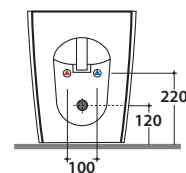

Thermo-seating seat-cover with soft-closing system. Weight 3 kg.

Cod. **VA079***

Curva tecnica per lo scarico a pavimento ø 11.

Elbow pipe for floor drain ø 11.

Cod. **VA076**

Raccordo per scarico a parete cm. 35

Completo di fissaggi. Peso 20 Kg.

Floor mounted bidet one hole. Back to wall installation.

Fixing kit included.

- bianco lucido/shiny white**
- bianco opaco/matt white**

STONE BIDET SS010.AR

GLOBO

Cod. **SS010.AR - SS010.NE**