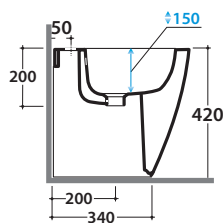

Thermo-seating seat-cover with soft-closing system. Weight 3 kg.

Cod. **VA079***

Curva tecnica per lo scarico a pavimento ø 11.

Elbow pipe for floor drain ø 11.

Cod. **VA076**

Raccordo per scarico a parete cm. 35

Pipe for wall drain 35cm.

Cod. **VA132**

Riduttore flusso di scarico.

Flow reductor.

STONE BIDET SS010.BI

GLOBO

Cod. **SS010.BI - SS010.BO**

Bidet a terra monoforo. Installazione filo parete.

Completo di fissaggi. Peso 20 Kg.

Floor mounted bidet one hole. Back to wall installation.

Fixing kit included.

- bianco lucido/shiny white**
- bianco opaco/matt white**

STONE BIDET SS010.AR

GLOBO

Cod. **SS010.AR - SS010.NE**