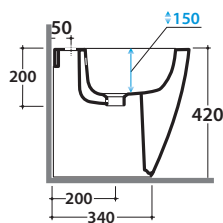

Thermo-seating seat-cover with soft-closing system. Weight 3 kg.

Cod. **VA079***

Curva tecnica per lo scarico a pavimento ø 11.

Elbow pipe for floor drain ø 11.

Cod. **VA076**

Raccordo per scarico a parete cm. 35

Completo di fissaggi. Peso 20 Kg.

Floor mounted bidet one hole. Back to wall installation.

Fixing kit included.

- bianco lucido/shiny white**
- bianco opaco/matt white**

STONE BIDET SS010.AR

GLOBO

Cod. **SS010.AR - SS010.NE**