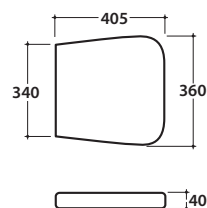

STONE VASO SS002.BI

GLOBO

Cod. **SS002.BI**

Vaso a terra con carico e scarico regolabile MULTI. Scarico parete trasformabile a pavimento tramite curva tecnica fornita a richiesta. Installazione fi lo parete.

Scarico 4,5/3 Lt. Completo di fi ssaggi. Peso 22 Kg

Floor mounted pan with adjustable water inlet/outlet MULTI. Wall drain turning into fl oor drain by means of the PVC pipe supplied on demand. Back to wall installation. Drain 4,5/3 Lt. Fixing kit included. Weight 22 kg.

Cod. **SS023BI**

Coprivaso in termoindurente cerniere cromate. Peso 3 kg.

Thermo-seating seat-cover with chromium-plated hinges. Weight 3 kg.

Cod. **SS026BI**

Coprivaso in termoindurente chiusura rallentata. Peso 3 kg.

Thermo-seating seat-cover with soft-closing system. Weight 3 kg.

Cod. **VA079***

Curva tecnica per lo scarico a pavimento ø 11.

Elbow pipe for floor drain ø 11.

Cod. **VA076**

Raccordo per scarico a parete cm. 35