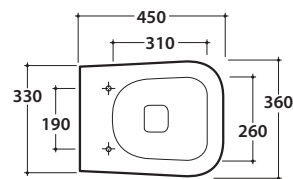

STONE VASO SS002.BI

GLOBO

Cod. **SS002.BI**

Vaso a terra con carico e scarico regolabile MULTI. Scarico parete trasformabile a pavimento tramite curva tecnica fornita a richiesta. Installazione fi lo parete.

Scarico 4,5/3 Lt. Completo di fi ssaggi. Peso 22 Kg

Floor mounted pan with adjustable water inlet/outlet MULTI. Wall drain turning into fl oor drain by means of the PVC pipe supplied on demand. Back to wall installation. Drain 4,5/3 Lt. Fixing kit included. Weight 22 kg.

Thermo-seating seat-cover with soft-closing system. Weight 3 kg.

Cod. **VA079***

Curva tecnica per lo scarico a pavimento ø 11.

Elbow pipe for floor drain ø 11.

Cod. **VA076**

Raccordo per scarico a parete cm. 35