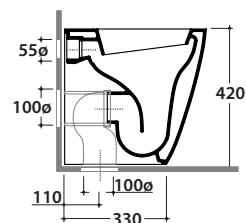

STONE VASO SS002.BI

GLOBO

Cod. **SS002.BI**

Vaso a terra con carico e scarico regolabile MULTI. Scarico parete trasformabile a pavimento tramite curva tecnica fornita a richiesta. Installazione fi lo parete.

Scarico 4,5/3 Lt. Completo di fi ssaggi. Peso 22 Kg

Floor mounted pan with adjustable water inlet/outlet MULTI. Wall drain turning into fl oor drain by means of the PVC pipe supplied on demand. Back to wall installation. Drain 4,5/3 Lt. Fixing kit included. Weight 22 kg.

Thermo-seating seat-cover with soft-closing system. Weight 3 kg.

Cod. **VA079***

Curva tecnica per lo scarico a pavimento ø 11.

Elbow pipe for floor drain ø 11.

Cod. **VA076**

Raccordo per scarico a parete cm. 35