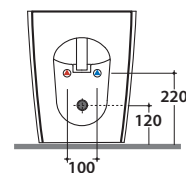

Thermo-seating seat-cover with soft-closing system. Weight 3 kg.

Cod. **VA079***

Curva tecnica per lo scarico a pavimento ø 11.

Elbow pipe for floor drain ø 11.

Cod. **VA076**

Raccordo per scarico a parete cm. 35

Pipe for wall drain 35cm.

Cod. **VA132**

Riduttore flusso di scarico.

Flow reductor.

STONE BIDET SS010.BI

GLOBO

Cod. **SS010.BI - SS010.BO**

Bidet a terra monoforo. Installazione filo parete.