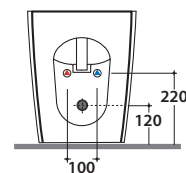

STONE BIDET SS010.BI

GLOBO

Cod. **SS010.BI - SS010.BO**

Bidet a terra monoforo. Installazione filo parete.

Completo di fissaggi. Peso 20 Kg.

Floor mounted bidet one hole. Back to wall installation.

Fixing kit included.

- bianco lucido/shiny white**
- bianco opaco/matt white**

STONE BIDET SS010.AR

GLOBO

Cod. **SS010.AR - SS010.NE**

Bidet a terra monoforo. Installazione filo parete.

Completo di fissaggi. Peso 20 Kg.

Floor mounted bidet one hole. Back to wall installation.