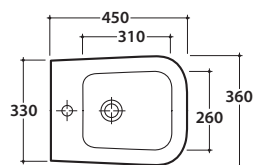

STONE BIDET SS010.BI

GLOBO

Cod. **SS010.BI - SS010.BO**

Bidet a terra monoforo. Installazione filo parete.

Completo di fissaggi. Peso 20 Kg.

Floor mounted bidet one hole. Back to wall installation.

Fixing kit included.

- bianco lucido/shiny white**
- bianco opaco/matt white**

STONE BIDET SS010.AR

GLOBO

Cod. **SS010.AR - SS010.NE**

Bidet a terra monoforo. Installazione filo parete.

Completo di fissaggi. Peso 20 Kg.

Floor mounted bidet one hole. Back to wall installation.