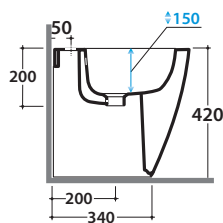

STONE BIDET SS010.BI

GLOBO

Cod. **SS010.BI - SS010.BO**

Bidet a terra monoforo. Installazione filo parete.

Completo di fissaggi. Peso 20 Kg.

Floor mounted bidet one hole. Back to wall installation.

Fixing kit included.

- bianco lucido/shiny white**
- bianco opaco/matt white**

STONE BIDET SS010.AR

GLOBO

Cod. **SS010.AR - SS010.NE**

Bidet a terra monoforo. Installazione filo parete.

Completo di fissaggi. Peso 20 Kg.

Floor mounted bidet one hole. Back to wall installation.