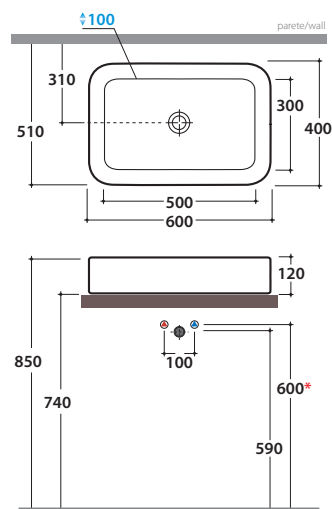

STONE LAVABO SS060.BI

GLOBO

*quota per installazione
rubinetto su piano
installation for tap on the top

Cod. **SS060.BI - SS060.BO**

Lavabo 60. Senza foro troppo pieno.

Per rubinetteria a muro o su piano.

Installazione da appoggio. Completo di fissaggi. Peso 16 kg

Basin 60 cm. No overflow. Suitable for wall mounted taps or on counter. Sit-on installation. Fixing kit included.

- bianco lucido/shiny white
- bianco opaco/matt white

Dimensioni consigliate per foro su piano per lavabo da appoggio

Suggested dimensions for hole on counter. Sit-on basin

STONE LAVABO SS060.AR

GLOBO

Cod. **SS060.AR - SS060.NE**

Lavabo 60. Senza foro troppo pieno.

Per rubinetteria a muro o su piano.

Installazione da appoggio. Completo di fissaggi. Peso 16 kg
Basin 60 cm. No overflow. Suitable for wall mounted taps or on counter. Sit-on installation. Fixing kit included.

- **ardesia/slate-gray**
- **nero lucido/shiny black**

*quota per installazione
rubinetto su piano
installation for tap on the top

Dimensioni consigliate per foro su piano per lavabo da appoggio
Suggested dimensions for hole on counter. Sit-on basin