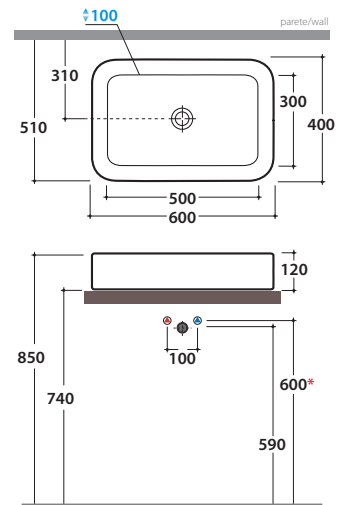

STONE LAVABO SS060.BI

GLOBO

*quota per installazione
rubinetto su piano
installation for tap on the top

Cod. **SS060.BI - SS060.BO**

Lavabo 60. Senza foro troppo pieno.

Per rubinetteria a muro o su piano.

Installazione da appoggio. Completo di fissaggi. Peso 16 kg

Basin 60 cm. No overflow. Suitable for wall mounted taps or on counter. Sit-on installation. Fixing kit included.

- bianco lucido/shiny white
- bianco opaco/matt white

Dimensioni consigliate per foro su piano per lavabo da appoggio

Suggested dimensions for hole on counter. Sit-on basin

STONE LAVABO SS060.AR

GLOBO

Cod. **SS060.AR - SS060.NE**

Lavabo 60. Senza foro troppo pieno.

Per rubinetteria a muro o su piano.

Installazione da appoggio. Completo di fissaggi. Peso 16 kg
Basin 60 cm. No overflow. Suitable for wall mounted taps or on counter. Sit-on installation. Fixing kit included.

- **ardesia/slate-gray**
- **nero lucido/shiny black**

*quota per installazione
rubinetto su piano
installation for tap on the top

Dimensioni consigliate per foro su piano per lavabo da appoggio
Suggested dimensions for hole on counter. Sit-on basin