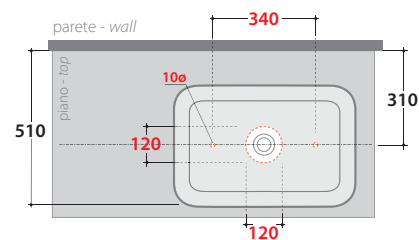

STONE LAVABO SS060.BI

GLOBO

*quota per installazione
rubinetto su piano
installation for tap on the top

Cod. **SS060.BI - SS060.BO**

Lavabo 60. Senza foro troppo pieno.

Per rubinetteria a muro o su piano.

Installazione da appoggio. Completo di fissaggi. Peso 16 kg

Basin 60 cm. No overflow. Suitable for wall mounted taps or on counter. Sit-on installation. Fixing kit included.

- bianco lucido/shiny white
- bianco opaco/matt white

Dimensioni consigliate per foro su piano per lavabo da appoggio

Suggested dimensions for hole on counter. Sit-on basin

STONE LAVABO SS060.AR

GLOBO

Cod. **SS060.AR - SS060.NE**

Lavabo 60. Senza foro troppo pieno.

Per rubinetteria a muro o su piano.

Installazione da appoggio. Completo di fissaggi. Peso 16 kg
Basin 60 cm. No overflow. Suitable for wall mounted taps or on counter. Sit-on installation. Fixing kit included.

- **ardesia/slate-gray**
- **nero lucido/shiny black**

*quota per installazione
rubinetto su piano
installation for tap on the top

Dimensioni consigliate per foro su piano per lavabo da appoggio
Suggested dimensions for hole on counter. Sit-on basin