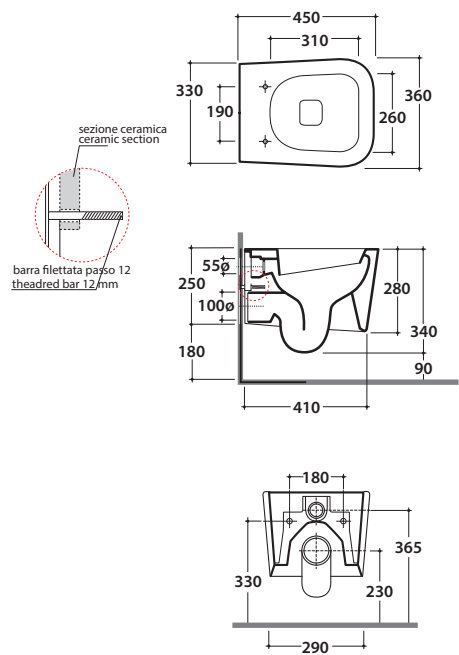

Cod. **SSS03.BI**

Vaso sospeso 45.36 h34 cm. Scarico 4 / 2,6 Lt. Completo di fissaggi. Peso 18 Kg
Wall-hung Wc 45.36 h34 cm. Drain 4 / 2,6 Lt. Fixing kit included. Weight 18 Kg

Cod. **SS023BI**

Coprivaso rimovibile in duroplast con chiusura tradizionale. Peso 3 Kg
Removable duroplast seat-cover with traditional closing system. Weight 3 Kg