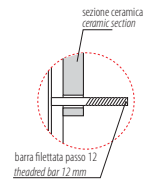

STONE BIDET SSS11.BI

GLOBO

** per installazione con / for installation with:
-sifone a "S"/siphon "S": mm 160
-sifone SF052/siphon SF052: mm 140

Cod. **SSS11.BI - SSS11.BO**

Bidet sospeso monoforo con sistema di fissaggio nascosto.

Peso 16 Kg.

One hole bidet with hidden fixing system.

- ☐ **bianco lucido/shiny white**
- ☐ **bianco opaco/matt white**