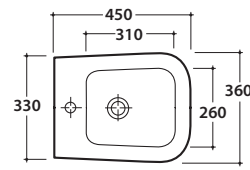

STONE BIDET SSS11.BI

GLOBO

** per installazione con / for installation with:
-sifone a "S"/siphon "S": mm 160
-sifone SF052/siphon SF052: mm 140

Cod. **SSS11.BI - SSS11.BO**

Bidet sospeso monoforo con sistema di fissaggio nascosto.

Peso 16 Kg.

One hole bidet with hidden fixing system.

- ☐ **bianco lucido/shiny white**
- ☐ **bianco opaco/matt white**