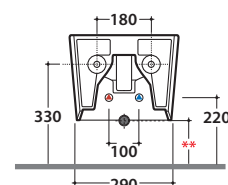

STONE BIDET SSS11.AR

GLOBO

** per installazione con / for installation with:
-sifone a "S"/siphon "S": mm 160
-sifone SF052/siphon SF052: mm 140

Cod. **SSS11.AR - SSS11.NE**

Bidet sospeso monoforo con sistema di fissaggio nascosto.

Peso 16 Kg.

One hole bidet with hidden fixing system.

- **ardesia/slate-gray**
- **nero lucido/shiny black**