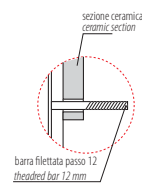

STONE BIDET SSS11.AR

GLOBO

** per installazione con / for installation with:
-sifone a "S"/siphon "S": mm 160
-sifone SF052/siphon SF052: mm 140

Cod. **SSS11.AR - SSS11.NE**

Bidet sospeso monoforo con sistema di fissaggio nascosto.

Peso 16 Kg.

One hole bidet with hidden fixing system.

- **ardesia/slate-gray**
- **nero lucido/shiny black**