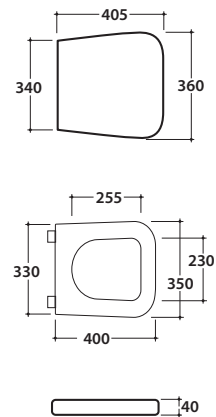

Cod. **SS026BI**

Coprivaso rimovibile in duroplast con chiusura rallentata. Peso 3 Kg
Removable duroplast seat-cover with soft-closing system. Weight 3 Kg

Cod. **VA132**

Riduttore flusso di scarico.
Flow reductor.

Cod. **PU001**

Protezione antiurto e acustica.
Acoustic and crash protection.

Cod. **FI002**

Staffa di fissaggio a "L". Peso 2,5 Kg
Fixing brackets for W/H sanitary. Weight 2,5 Kg