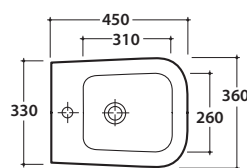

STONE BIDET SSS11.AR

GLOBO

** per installazione con / for installation with:
-sifone a "S"/siphon "S": mm 160
-sifone SF052/siphon SF052: mm 140

Cod. **SSS11.AR - SSS11.NE**

Bidet sospeso monoforo con sistema di fissaggio nascosto.

Peso 16 Kg.

One hole bidet with hidden fixing system.

- **ardesia/slate-gray**
- **nero lucido/shiny black**