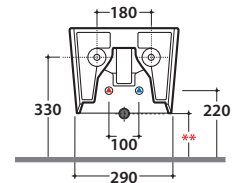

STONE BIDET SSS11.BI

GLOBO

** per installazione con / for installation with:
-sifone a "S"/siphon "S": mm 160
-sifone SF052/siphon SF052: mm 140

Cod. **SSS11.BI - SSS11.BO**

Bidet sospeso monoforo con sistema di fissaggio nascosto.

Peso 16 Kg.

One hole bidet with hidden fixing system.

- ☐ **bianco lucido/shiny white**
- ☐ **bianco opaco/matt white**