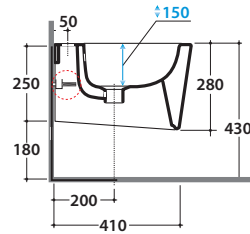

STONE BIDET SSS11.BI

GLOBO

** per installazione con / for installation with:
-sifone a "S"/siphon "S": mm 160
-sifone SF052/siphon SF052: mm 140

Cod. **SSS11.BI - SSS11.BO**

Bidet sospeso monoforo con sistema di fissaggio nascosto.

Peso 16 Kg.

One hole bidet with hidden fixing system.

- ☐ **bianco lucido/shiny white**
- ☐ **bianco opaco/matt white**