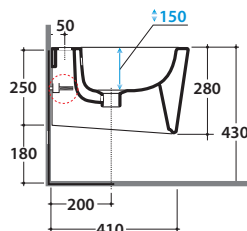

STONE BIDET SSS11.AR

GLOBO

** per installazione con / for installation with:
-sifone a "S"/siphon "S": mm 160
-sifone SF052/siphon SF052: mm 140

Cod. **SSS11.AR - SSS11.NE**

Bidet sospeso monoforo con sistema di fissaggio nascosto.

Peso 16 Kg.

One hole bidet with hidden fixing system.

- **ardesia/slate-gray**
- **nero lucido/shiny black**