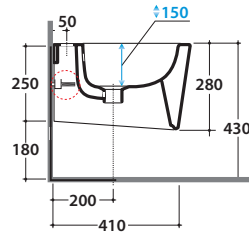

STONE BIDET SSS11.AR

GLOBO

** per installazione con / for installation with:
-sifone a "S"/siphon "S": mm 160
-sifone SF052/siphon SF052: mm 140

Cod. **SSS11.AR - SSS11.NE**

Bidet sospeso monoforo con sistema di fissaggio nascosto.

Peso 16 Kg.

One hole bidet with hidden fixing system.

- **ardesia/slate-gray**
- **nero lucido/shiny black**