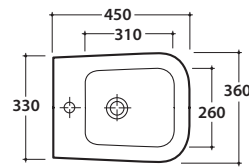

STONE BIDET SSS11.AR

GLOBO

** per installazione con / for installation with:
-sifone a "S"/siphon "S": mm 160
-sifone SF052/siphon SF052: mm 140

Cod. **SSS11.AR - SSS11.NE**

Bidet sospeso monoforo con sistema di fissaggio nascosto.

Peso 16 Kg.

One hole bidet with hidden fixing system.

- **ardesia/slate-gray**
- **nero lucido/shiny black**