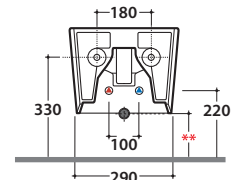

STONE BIDET SSS11.AR

GLOBO

** per installazione con / for installation with:
-sifone a "S"/siphon "S": mm 160
-sifone SF052/siphon SF052: mm 140

Cod. **SSS11.AR - SSS11.NE**

Bidet sospeso monoforo con sistema di fissaggio nascosto.

Peso 16 Kg.

One hole bidet with hidden fixing system.

- **ardesia/slate-gray**
- **nero lucido/shiny black**