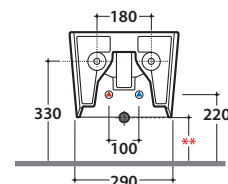

# GLOBO

\*\* per installazione con / for installation with:  
-sifone a "S"/siphon "S": mm 160  
-sifone SF052/siphon SF052: mm 140

Cod. **SSS11.BI - SSS11.BO**

Bidet sospeso monoforo con sistema di fissaggio nascosto.

Peso 16 Kg.

*One hole bidet with hidden fixing system.*

- bianco lucido/shiny white**
- bianco opaco/matt white**

Peso 16 Kg.

One hole bidet with hidden fixing system.

- **ardesia/slate-gray**
- **nero lucido/shiny black**