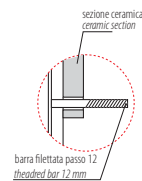

# GLOBO

\*\* per installazione con / for installation with:  
-sifone a "S"/siphon "S": mm 160  
-sifone SF052/siphon SF052: mm 140

Cod. **SSS11.BI - SSS11.BO**

Bidet sospeso monoforo con sistema di fissaggio nascosto.

Peso 16 Kg.

*One hole bidet with hidden fixing system.*

- bianco lucido/shiny white**
- bianco opaco/matt white**

# GLOBO

\*\* per installazione con / for installation with:  
-sifone a "S"/siphon "S": mm 160  
-sifone SF052/siphon SF052: mm 140

Cod. **SSS11.AR - SSS11.NE**

Bidet sospeso monoforo con sistema di fissaggio nascosto.

Peso 16 Kg.

One hole bidet with hidden fixing system.

- **ardesia/slate-gray**
- **nero lucido/shiny black**