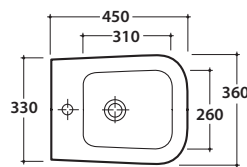

# GLOBO

\*\* per installazione con / for installation with:  
-sifone a "S"/siphon "S": mm 160  
-sifone SF052/siphon SF052: mm 140

Cod. **SSS11.BI - SSS11.BO**

Bidet sospeso monoforo con sistema di fissaggio nascosto.

Peso 16 Kg.

*One hole bidet with hidden fixing system.*

- bianco lucido/shiny white**
- bianco opaco/matt white**

Peso 16 Kg.

One hole bidet with hidden fixing system.

- **ardesia/slate-gray**
- **nero lucido/shiny black**