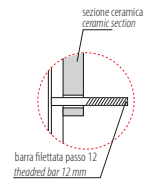

STONE BIDET SSS11.AR

GLOBO

** per installazione con / for installation with:
-sifone a "S"/siphon "S": mm 160
-sifone SF052/siphon SF052: mm 140

Cod. **SSS11.AR - SSS11.NE**

Bidet sospeso monoforo con sistema di fissaggio nascosto.

Peso 16 Kg.

One hole bidet with hidden fixing system.

- **ardesia/slate-gray**
- **nero lucido/shiny black**