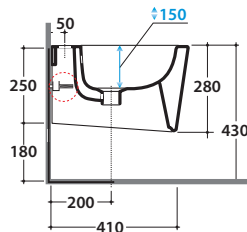

# GLOBO

\*\* per installazione con / for installation with:  
-sifone a "S"/siphon "S": mm 160  
-sifone SF052/siphon SF052: mm 140

Cod. **SSS11.BI - SSS11.BO**

Bidet sospeso monoforo con sistema di fissaggio nascosto.

Peso 16 Kg.

*One hole bidet with hidden fixing system.*

- bianco lucido/shiny white**
- bianco opaco/matt white**

Peso 16 Kg.

One hole bidet with hidden fixing system.

- **ardesia/slate-gray**
- **nero lucido/shiny black**