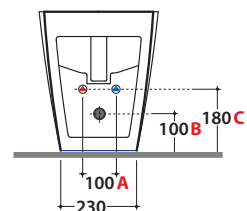

STONE BIDET ST010.BI

GLOBO

Cod. **ST010.BI**

Bidet a terra 52.36 cm monoforo . Carico scarico acqua regolabile MULTI. Installazione filo parete.
Completo di FISSAGGIOGHOST®. Peso 24 kg
*Floor mounted bidet 52.36 one hole. Adjustable water inlet / outlet MULTI. Back to wall installation.
FISSAGGIOGHOST® fixing kit included. Weight 24 kg .*

A da 50 a 160 **B** da 85 a 130 **C** da 170 a 220