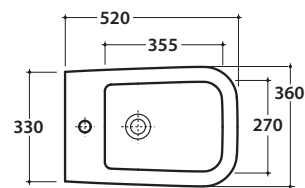

STONE BIDET ST010.BI

GLOBO

Cod. **ST010.BI**

Bidet a terra 52.36 cm monoforo . Carico scarico acqua regolabile MULTI. Installazione filo parete.
Completo di FISSAGGIOGHOST®. Peso 24 kg
*Floor mounted bidet 52.36 one hole. Adjustable water inlet / outlet MULTI. Back to wall installation.
FISSAGGIOGHOST® fixing kit included. Weight 24 kg .*

A da 50 a 160 **B** da 85 a 130 **C** da 170 a 220