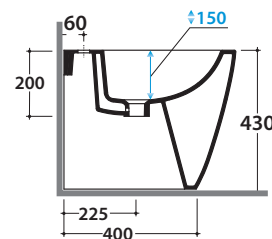

STONE BIDET ST010.BI

GLOBO

Cod. **ST010.BI**

Bidet a terra 52.36 cm monoforo . Carico scarico acqua regolabile MULTI. Installazione filo parete.
Completo di FISSAGGIOGHOST®. Peso 24 kg
*Floor mounted bidet 52.36 one hole. Adjustable water inlet / outlet MULTI. Back to wall installation.
FISSAGGIOGHOST® fixing kit included. Weight 24 kg .*

A da 50 a 160 **B** da 85 a 130 **C** da 170 a 220