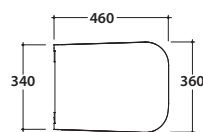

STONE VASO STS02.BI

GLOBO

Cod. **STS02.BI**

Vaso sospeso 56.36 cm con sistema di fissaggio dal basso nascosto. Scarico 4,5 / 3 Lt.
Completo di fissaggi. Peso 22 Kg
*Wall-hung wc 56.36 cm provided with lower hidden fixing system. Drain 4,5 / 3 Lt.
Fixing kit included. Weight 22 kg.*

Cod. **ST019BI**

Coprivaso rimovibile in duroplast con chiusura tradizionale. Peso 3 Kg
Removable duroplast seat-cover with traditional closing system. Weight 3 Kg

Cod. **ST020BI**

Coprivaso rimovibile in duroplast con chiusura rallentata. Peso 3 Kg
Removable duroplast seat-cover with soft-closing system. Weight 3 Kg