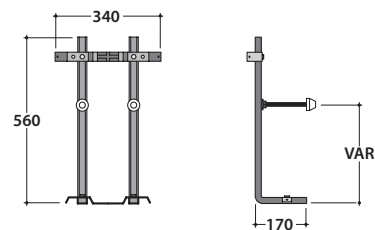

STONE VASO STS02.BI

GLOBO

Cod. **STS02.BI**

Vaso sospeso 56.36 cm con sistema di fissaggio dal basso nascosto. Scarico 4,5 / 3 Lt.
Completo di fissaggi. Peso 22 Kg
*Wall-hung wc 56.36 cm provided with lower hidden fixing system. Drain 4,5 / 3 Lt.
Fixing kit included. Weight 22 kg.*

Cod. **ST019BI**

Coprivaso rimovibile in duroplast con chiusura tradizionale. Peso 3 Kg
Removable duroplast seat-cover with traditional closing system. Weight 3 Kg

Cod. **ST020BI**

Coprivaso rimovibile in duroplast con chiusura rallentata. Peso 3 Kg
Removable duroplast seat-cover with soft-closing system. Weight 3 Kg

Cod. **FI002**

Staffa di fissaggio a "L". (Barra filettata $\varnothing 12$). Peso 2,5 kg.
Fixing brackets for W/H sanitary. The thread bar $\varnothing 12$. Weight 2,5 kg.

Cod. **VA132**

Riduttore flusso di scarico.
Flow reductor.