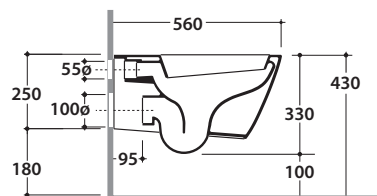

STONE VASO STS02.BI

GLOBO

Cod. **STS02.BI**

Vaso sospeso 56.36 cm con sistema di fissaggio dal basso nascosto. Scarico 4,5 / 3 Lt.
Completo di fissaggi. Peso 22 Kg
*Wall-hung wc 56.36 cm provided with lower hidden fixing system. Drain 4,5 / 3 Lt.
Fixing kit included. Weight 22 kg.*

Cod. **ST019BI**

Coprivaso rimovibile in duroplast con chiusura tradizionale. Peso 3 Kg
Removable duroplast seat-cover with traditional closing system. Weight 3 Kg

Cod. **ST020BI**

Coprivaso rimovibile in duroplast con chiusura rallentata. Peso 3 Kg
Removable duroplast seat-cover with soft-closing system. Weight 3 Kg

Cod. **FI002**

Staffa di fissaggio a "L". (Barra filettata $\varnothing 12$). Peso 2,5 kg.
Fixing brackets for W/H sanitary. The thread bar $\varnothing 12$. Weight 2,5 kg.

Cod. **VA132**

Riduttore flusso di scarico.
Flow reductor.