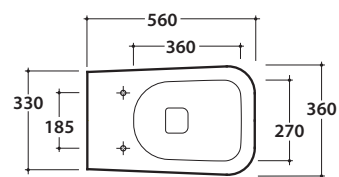

STONE VASO STS02.BI

GLOBO

Cod. **STS02.BI**

Vaso sospeso 56.36 cm con sistema di fissaggio dal basso nascosto. Scarico 4,5 / 3 Lt.
Completo di fissaggi. Peso 22 Kg
*Wall-hung wc 56.36 cm provided with lower hidden fixing system. Drain 4,5 / 3 Lt.
Fixing kit included. Weight 22 kg.*

Cod. **ST019BI**

Coprivaso rimovibile in duroplast con chiusura tradizionale. Peso 3 Kg
Removable duroplast seat-cover with traditional closing system. Weight 3 Kg

Cod. **ST020BI**

Coprivaso rimovibile in duroplast con chiusura rallentata. Peso 3 Kg
Removable duroplast seat-cover with soft-closing system. Weight 3 Kg

Cod. **FI002**

Staffa di fissaggio a "L". (Barra filettata $\varnothing 12$). Peso 2,5 kg.
Fixing brackets for W/H sanitary. The thread bar $\varnothing 12$. Weight 2,5 kg.

Cod. **VA132**

Riduttore flusso di scarico.
Flow reductor.