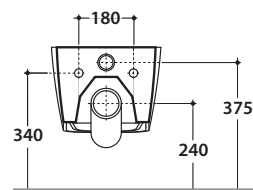

STONE VASO STS02.BI

GLOBO

Cod. **STS02.BI**

Vaso sospeso 56.36 cm con sistema di fissaggio dal basso nascosto. Scarico 4,5 / 3 Lt.
Completo di fissaggi. Peso 22 Kg
*Wall-hung wc 56.36 cm provided with lower hidden fixing system. Drain 4,5 / 3 Lt.
Fixing kit included. Weight 22 kg.*

Cod. **ST019BI**

Coprivaso rimovibile in duroplast con chiusura tradizionale. Peso 3 Kg
Removable duroplast seat-cover with traditional closing system. Weight 3 Kg

Cod. **ST020BI**

Coprivaso rimovibile in duroplast con chiusura rallentata. Peso 3 Kg
Removable duroplast seat-cover with soft-closing system. Weight 3 Kg

Cod. **FI002**

Staffa di fissaggio a "L". (Barra filettata $\varnothing 12$). Peso 2,5 kg.
Fixing brackets for W/H sanitary. The thread bar $\varnothing 12$. Weight 2,5 kg.

Cod. **VA132**

Riduttore flusso di scarico.
Flow reductor.