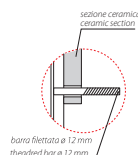

STONE VASO STS02.BI

GLOBO

Cod. **STS02.BI**

Vaso sospeso 56.36 cm con sistema di fissaggio dal basso nascosto. Scarico 4,5 / 3 Lt.
Completo di fissaggi. Peso 22 Kg
*Wall-hung wc 56.36 cm provided with lower hidden fixing system. Drain 4,5 / 3 Lt.
Fixing kit included. Weight 22 kg.*

Cod. **ST019BI**

Coprivaso rimovibile in duroplast con chiusura tradizionale. Peso 3 Kg
Removable duroplast seat-cover with traditional closing system. Weight 3 Kg

Cod. **ST020BI**

Coprivaso rimovibile in duroplast con chiusura rallentata. Peso 3 Kg
Removable duroplast seat-cover with soft-closing system. Weight 3 Kg

Cod. **FI002**

Staffa di fissaggio a "L". (Barra filettata $\varnothing 12$). Peso 2,5 kg.
Fixing brackets for W/H sanitary. The thread bar $\varnothing 12$. Weight 2,5 kg.

Cod. **VA132**

Riduttore flusso di scarico.
Flow reductor.