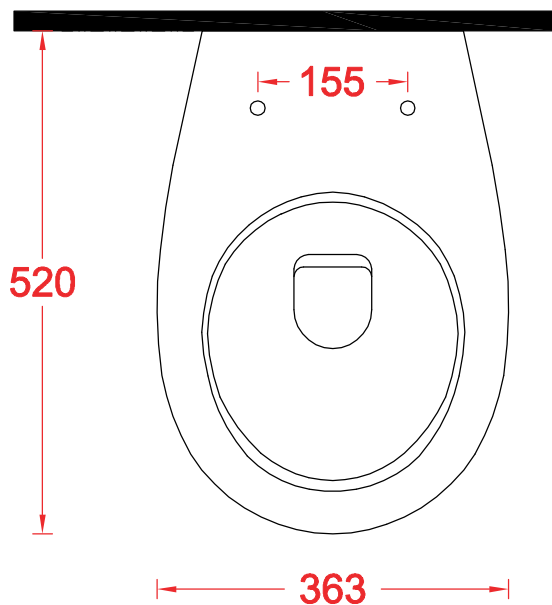

PESO/WEIGHT: KG 29

the.artceram
made in Italy

N.B. Le misure indicate possono subire una variazione dell'0,6% circa, dovuta ad usura stampi e a variazioni delle caratteristiche tecniche relative alle materie prime che compongono l'impasto.

STEP | STB002

Bidet terra filomuro 52*36.3*40

Back to wall bidet 52*36.3*40

PESO/WEIGHT: KG 25

the.artceram
made in Italy

N.B. Le misure indicate possono subire una variazione dell'0,6% circa, dovuta ad usura stampi e a variazioni delle caratteristiche tecniche relative alle materie prime che compongono l'impasto.

N.B. Indicated size could have a variation of about 0,6% due to usure of the moulds or the variations of the materials' technical characteristics used in the mixture.