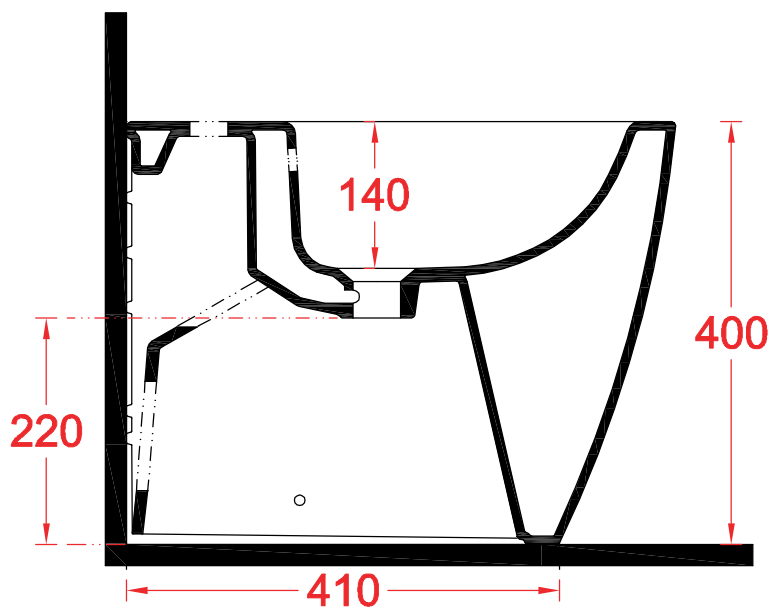

STEP | STB002

Bidet terra filomuro 52*36.3*40

Back to wall bidet 52*36.3*40

PESO/WEIGHT: KG 25

the.artceram
made in Italy

N.B. Le misure indicate possono subire una variazione dell'0,6% circa, dovuta ad usura stampi e a variazioni delle caratteristiche tecniche relative alle materie prime che compongono l'impasto.

N.B. Indicated size could have a variation of about 0,6% due to usure of the moulds or the variations of the materials' technical characteristics used in the mixture.