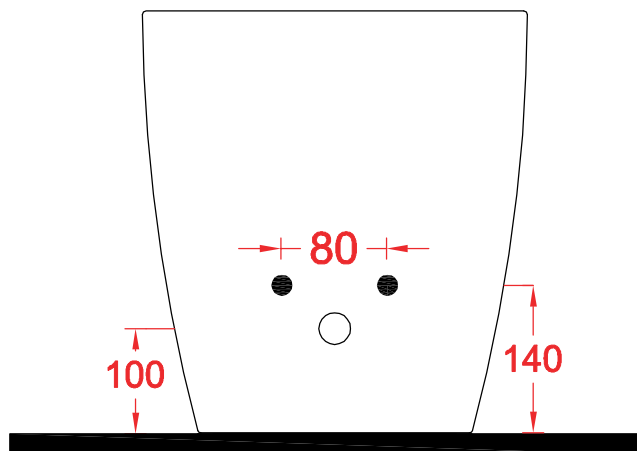

STEP | STB002

Bidet terra filomuro 52*36.3*40

Back to wall bidet 52*36.3*40

PESO/WEIGHT: KG 25

the.artceram
made in Italy

N.B. Le misure indicate possono subire una variazione dell'0,6% circa, dovuta ad usura stampi e a variazioni delle caratteristiche tecniche relative alle materie prime che compongono l'impasto.

N.B. Indicated size could have a variation of about 0,6% due to usure of the moulds or the variations of the materials' technical characteristics used in the mixture.