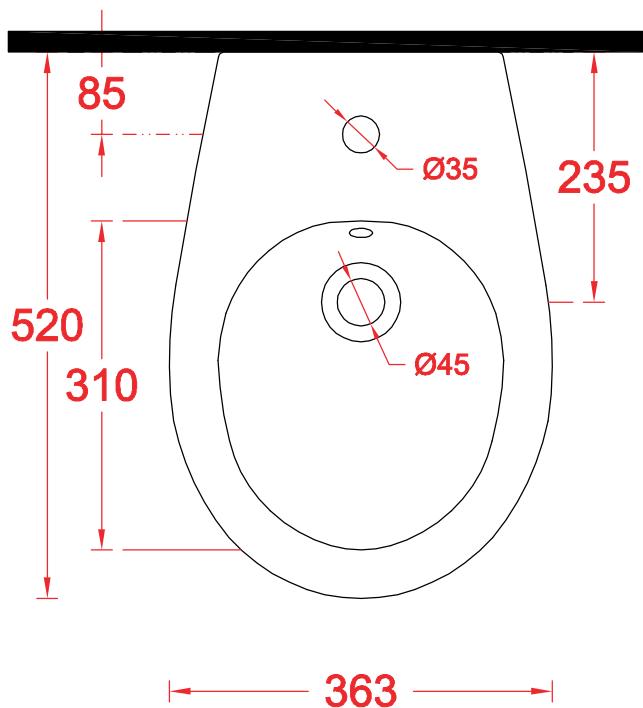

PESO/WEIGHT: KG 29

the.artceram
made in Italy

N.B. Le misure indicate possono subire una variazione dell'0,6% circa, dovuta ad usura stampi e a variazioni delle caratteristiche tecniche relative alle materie prime che compongono l'impasto.

STEP | STB002

Bidet terra filomuro 52*36.3*40

Back to wall bidet 52*36.3*40

PESO/WEIGHT: KG 25

the.artceram
made in Italy

N.B. Le misure indicate possono subire una variazione dell'0,6% circa, dovuta ad usura stampi e a variazioni delle caratteristiche tecniche relative alle materie prime che compongono l'impasto.

N.B. Indicated size could have a variation of about 0,6% due to usure of the moulds or the variations of the materials' technical characteristics used in the mixture.