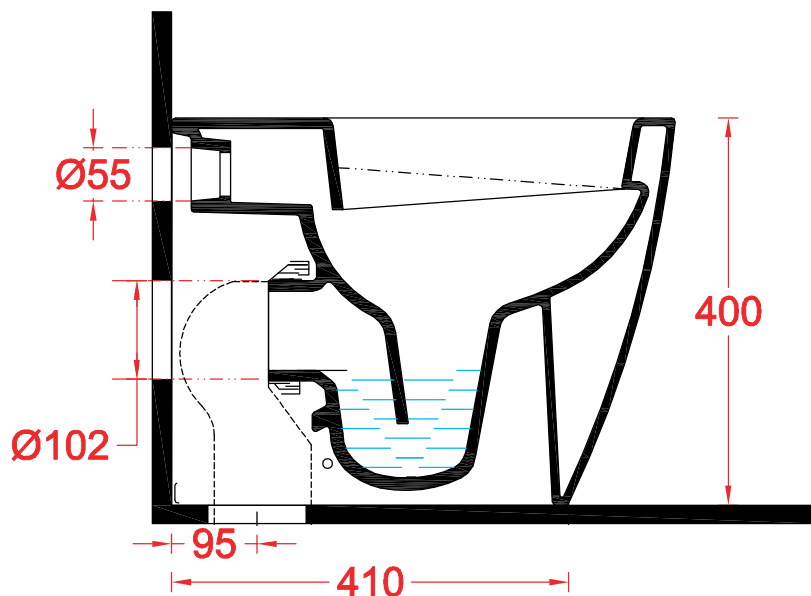

PESO/WEIGHT: KG 29

the.artceram
made in Italy

N.B. Le misure indicate possono subire una variazione dell'0,6% circa, dovuta ad usura stampi e a variazioni delle caratteristiche tecniche relative alle materie prime che compongono l'impasto.

STEP | STB002

Bidet terra filomuro 52*36.3*40

Back to wall bidet 52*36.3*40

PESO/WEIGHT: KG 25

the.artceram
made in Italy

N.B. Le misure indicate possono subire una variazione dell'0,6% circa, dovuta ad usura stampi e a variazioni delle caratteristiche tecniche relative alle materie prime che compongono l'impasto.

N.B. Indicated size could have a variation of about 0,6% due to usure of the moulds or the variations of the materials' technical characteristics used in the mixture.