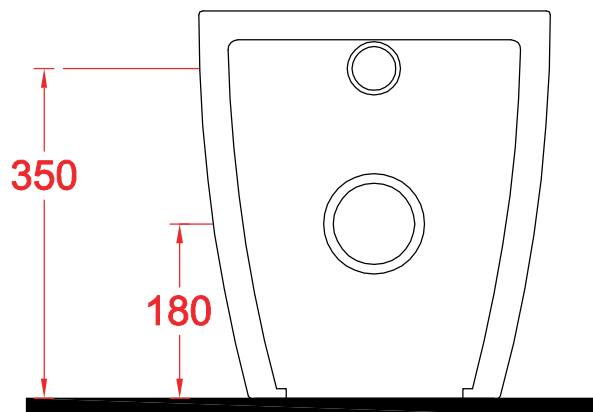

PESO/WEIGHT: KG 29

the.artceram
made in Italy

N.B. Le misure indicate possono subire una variazione dell'0,6% circa, dovuta ad usura stampi e a variazioni delle caratteristiche tecniche relative alle materie prime che compongono l'impasto.

STEP | STB002

Bidet terra filomuro 52*36.3*40

Back to wall bidet 52*36.3*40

PESO/WEIGHT: KG 25

the.artceram
made in Italy

N.B. Le misure indicate possono subire una variazione dell'0,6% circa, dovuta ad usura stampi e a variazioni delle caratteristiche tecniche relative alle materie prime che compongono l'impasto.

N.B. Indicated size could have a variation of about 0,6% due to usure of the moulds or the variations of the materials' technical characteristics used in the mixture.