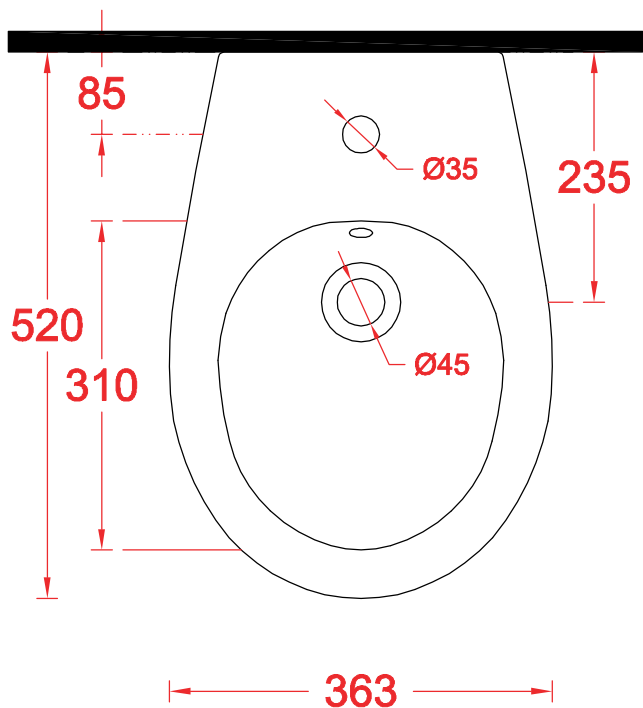

PESO/WEIGHT: KG 29

the.artceram
made in Italy

N.B. Le misure indicate possono subire una variazione dell'0,6% circa, dovuta ad usura stampi e a variazioni delle caratteristiche tecniche relative alle materie prime che compongono l'impasto.

STEP | STB002

Bidet terra filomuro 52*36.3*40

Back to wall bidet 52*36.3*40

PESO/WEIGHT: KG 25

the.artceram
made in Italy

N.B. Le misure indicate possono subire una variazione dell'0,6% circa, dovuta ad usura stampi e a variazioni delle caratteristiche tecniche relative alle materie prime che compongono l'impasto.

N.B. Indicated size could have a variation of about 0,6% due to usure of the moulds or the variations of the materials' technical characteristics used in the mixture.