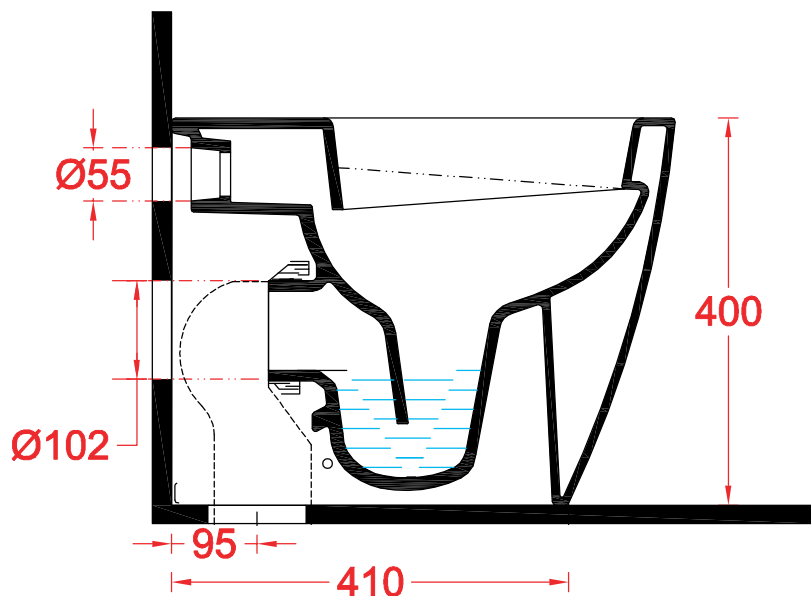

PESO/WEIGHT: KG 29

the.artceram
made in Italy

N.B. Le misure indicate possono subire una variazione dell'0,6% circa, dovuta ad usura stampi e a variazioni delle caratteristiche tecniche relative alle materie prime che compongono l'impasto.

STEP | STB002

Bidet terra filomuro 52*36.3*40

Back to wall bidet 52*36.3*40

PESO/WEIGHT: KG 25

the.artceram
made in Italy

N.B. Le misure indicate possono subire una variazione dell'0,6% circa, dovuta ad usura stampi e a variazioni delle caratteristiche tecniche relative alle materie prime che compongono l'impasto.

N.B. Indicated size could have a variation of about 0,6% due to usure of the moulds or the variations of the materials' technical characteristics used in the mixture.