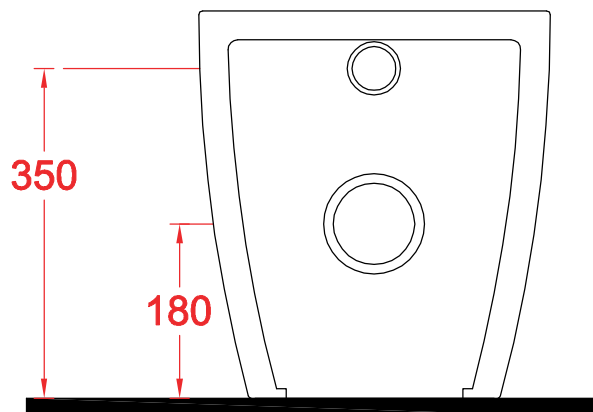

PESO/WEIGHT: KG 29

the.artceram
made in Italy

N.B. Le misure indicate possono subire una variazione dell'0,6% circa, dovuta ad usura stampi e a variazioni delle caratteristiche tecniche relative alle materie prime che compongono l'impasto.

STEP | STB002

Bidet terra filomuro 52*36.3*40

Back to wall bidet 52*36.3*40

PESO/WEIGHT: KG 25

the.artceram
made in Italy

N.B. Le misure indicate possono subire una variazione dell'0,6% circa, dovuta ad usura stampi e a variazioni delle caratteristiche tecniche relative alle materie prime che compongono l'impasto.

N.B. Indicated size could have a variation of about 0,6% due to usure of the moulds or the variations of the materials' technical characteristics used in the mixture.