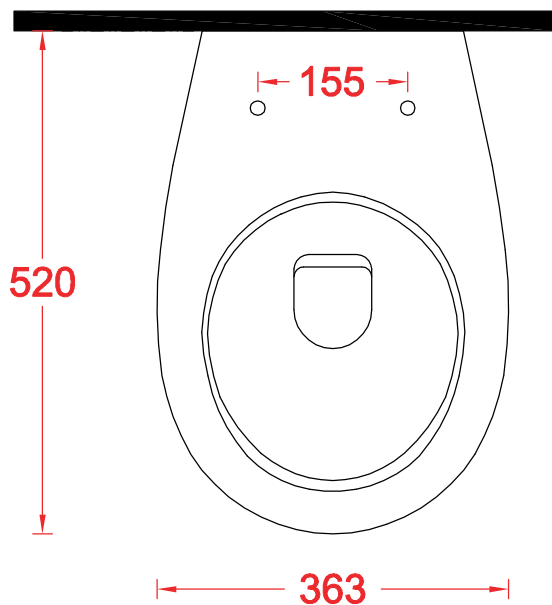

PESO/WEIGHT: KG 29

the.artceram
made in Italy

N.B. Le misure indicate possono subire una variazione dell'0,6% circa, dovuta ad usura stampi e a variazioni delle caratteristiche tecniche relative alle materie prime che compongono l'impasto.

STEP | STB002

Bidet terra filomuro 52*36.3*40

Back to wall bidet 52*36.3*40

PESO/WEIGHT: KG 25

the.artceram
made in Italy

N.B. Le misure indicate possono subire una variazione dell'0,6% circa, dovuta ad usura stampi e a variazioni delle caratteristiche tecniche relative alle materie prime che compongono l'impasto.

N.B. Indicated size could have a variation of about 0,6% due to usure of the moulds or the variations of the materials' technical characteristics used in the mixture.