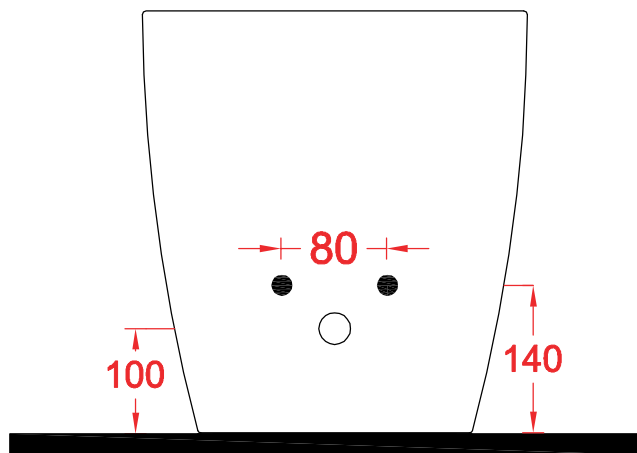

STEP | STB002

Bidet terra filomuro 52*36.3*40

Back to wall bidet 52*36.3*40

PESO/WEIGHT: KG 25

the.artceram
made in Italy

N.B. Le misure indicate possono subire una variazione dell'0,6% circa, dovuta ad usura stampi e a variazioni delle caratteristiche tecniche relative alle materie prime che compongono l'impasto.