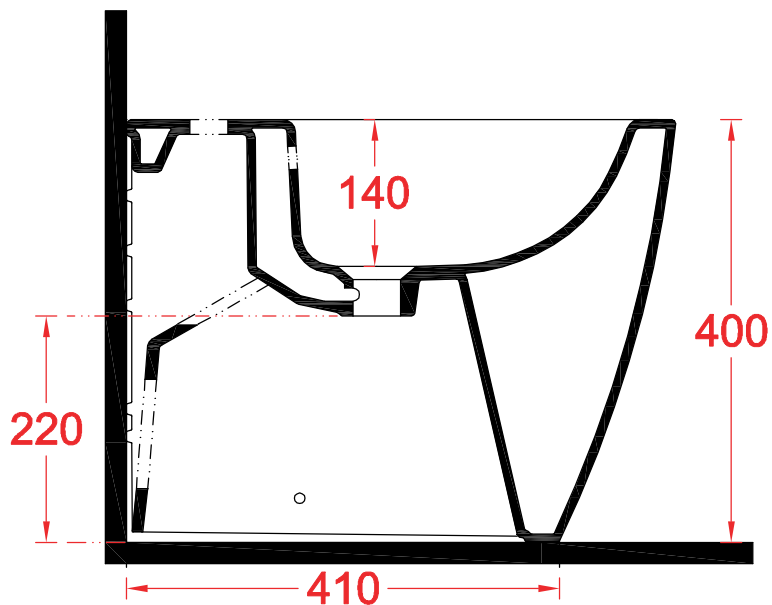

STEP | STB002

Bidet terra filomuro 52*36.3*40

Back to wall bidet 52*36.3*40

PESO/WEIGHT: KG 25

the.artceram
made in Italy

N.B. Le misure indicate possono subire una variazione dell'0,6% circa, dovuta ad usura stampi e a variazioni delle caratteristiche tecniche relative alle materie prime che compongono l'impasto.

N.B. Indicated size could have a variation of about 0,6% due to usure of the moulds or the variations of the materials' technical characteristics used in the mixture.