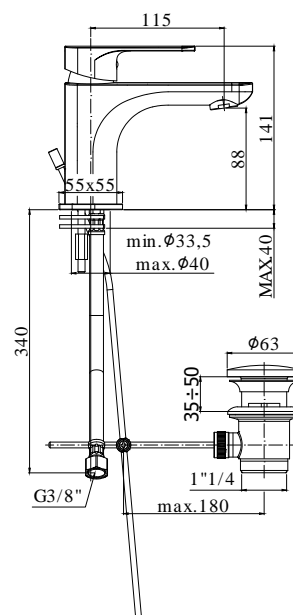

COLLEZIONE

sly

IMMAGINE PRODOTTO

DISEGNO TECNICO

DESCRIZIONE

Miscelatore lavabo completo di:

- aeratore M24x1
- set 2 flessibili inox 3/8" G

ART.

SY 071 . .

senza scarico

SY 071K . .

con scarico Clic-Clac 1"1/4G

SY 075 . .

con scarico automatico 1"1/4G

FINITURE

SY

DISEGNO TECNICO

DESCRIZIONE

Miscelatore bidet completo di:

- con snodo e aeratore M24x1
- set 2 flessibili inox 3/8" G

ART.

SY 131 . .
senza scarico

SY 131K . .
con scarico Clic-Clac 1"1/4G

SY 135 . .
con scarico automatico 1"1/4G