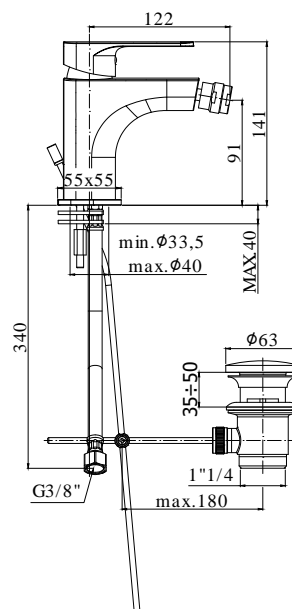

COLLEZIONE

sly

IMMAGINE PRODOTTO

DISEGNO TECNICO

DESCRIZIONE

Miscelatore lavabo completo di:

- aeratore M24x1
- set 2 flessibili inox 3/8" G

ART.

DISEGNO TECNICO

DESCRIZIONE

Miscelatore bidet completo di:

- con snodo e aeratore M24x1
- set 2 flessibili inox 3/8" G

ART.

SY 131 . .
senza scarico

SY 131K . .
con scarico Clic-Clac 1"1/4G

SY 135 . .
con scarico automatico 1"1/4G