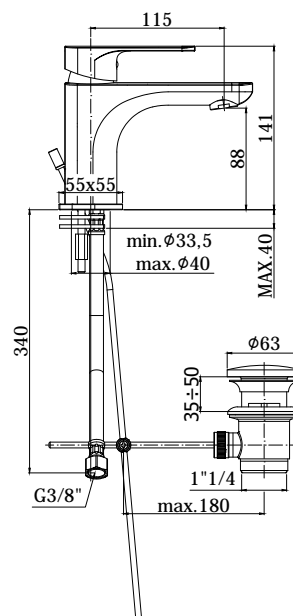

COLLEZIONE

sly

IMMAGINE PRODOTTO

DISEGNO TECNICO

DESCRIZIONE

Miscelatore lavabo completo di:

- cartuccia Energy Saving
- aeratore M24x1 con riduttore di portata
- set 2 flessibili inox 3/8" G

ART.

SY 071 . . -ES

senza scarico

SY 075 . . -ES

con scarico automatico 1"1/4G

FINITURE

SY

CR - cromo

DOCUMENTAZIONE