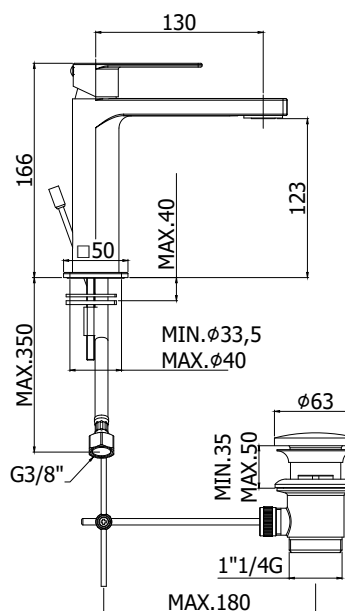

COLLEZIONE

tango

IMMAGINE PRODOTTO

DISEGNO TECNICO

DESCRIZIONE

Miscelatore lavabo completo di:

- aeratore M24x1
- set 2 flessibili inox 3/8" G

ART.

TA 071 . .
senza scarico

TA 071K . .
con scarico Clic-Clac 1"1/4G

TA 075 . .
con scarico automatico 1"1/4G

FINITURE

TA
CR - cromo
ST - finitura steel looking

DOCUMENTAZIONE

DIAGRAMMA
PORTATA 1

ISTRUZIONI
INSTALLAZIONE

- snodo e aeratore M24x1
- set 2 flessibili inox 3/8"G

ART.

TA 131 . .
senza scarico

TA 131K . .
con scarico Clic-Clac 1"1/4G

TA 135 . .
con scarico automatico 1"1/4G

FINITURE

TA
CR - cromo
ST - finitura steel looking