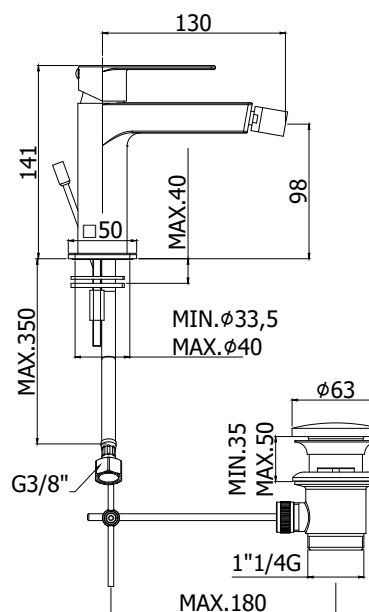

COLLEZIONE

tango

IMMAGINE PRODOTTO

DISEGNO TECNICO

DESCRIZIONE

Miscelatore lavabo completo di:

- aeratore M24x1
- set 2 flessibili inox 3/8" G

ART.

PAGINA PRODOTTO

www.paffoni.it

COLLEZIONE

tango

IMMAGINE PRODOTTO

DISEGNO TECNICO

DESCRIZIONE

Miscelatore bidet completo di:

- snodo e aeratore M24x1
- set 2 flessibili inox 3/8"G

ART.

TA 131 . .
senza scarico

TA 131K . .
con scarico Clic-Clac 1"1/4G

TA 135 . .
con scarico automatico 1"1/4G

FINITURE

TA
CR - cromo
ST - finitura steel looking