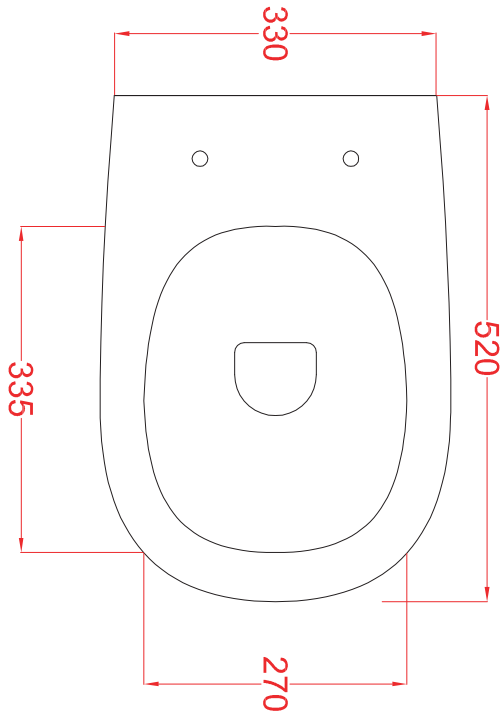

PESO/WEIGHT: KG 29

N.B. Le misure indicate possono subire una variazione dell'0,6% circa, dovuta ad usura stampi e a variazioni delle caratteristiche tecniche relative alle materie prime che compongono l'impasto.

TEN | TEB001

bidet terra filo muro 36*52*41
back to wall bidet 36*52*41

PESO/WEIGHT: KG 24

N.B. Le misure indicate possono subire una variazione dell'0,6% circa, dovuta ad usura stampi e a variazioni delle caratteristiche tecniche relative alle materie prime che compongono l'impasto.

N.B. Indicated size could have a variation of about 0,6% due to usure of the moulds or the variations of the materials' technical characteristics used in the mixture.