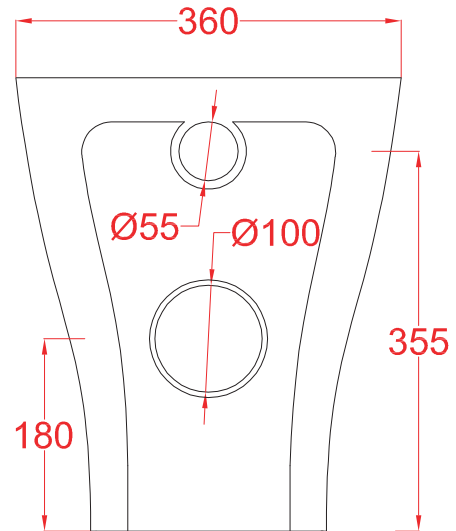

PESO/WEIGHT: KG 29

N.B. Le misure indicate possono subire una variazione dell'0,6% circa, dovuta ad usura stampi e a variazioni delle caratteristiche tecniche relative alle materie prime che compongono l'impasto.

TEN | TEB001

bidet terra filo muro 36*52*41
back to wall bidet 36*52*41

PESO/WEIGHT: KG 24

N.B. Le misure indicate possono subire una variazione dell'0,6% circa, dovuta ad usura stampi e a variazioni delle caratteristiche tecniche relative alle materie prime che compongono l'impasto.

N.B. Indicated size could have a variation of about 0,6% due to usure of the moulds or the variations of the materials' technical characteristics used in the mixture.