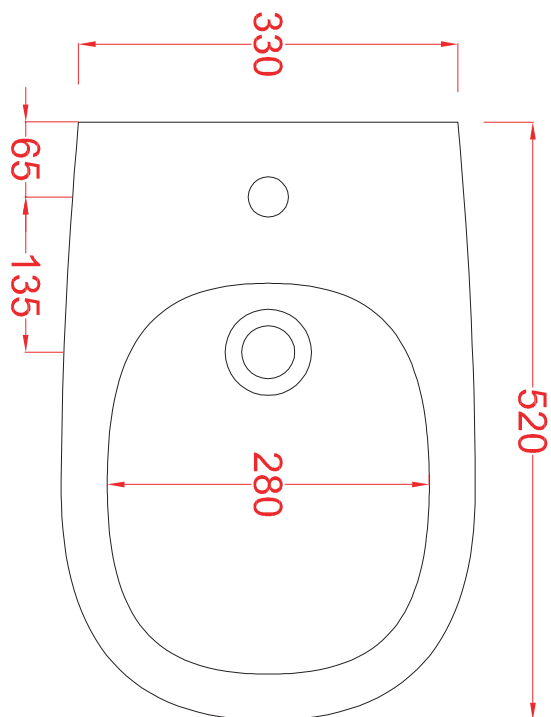

PESO/WEIGHT: KG 29

N.B. Le misure indicate possono subire una variazione dell'0,6% circa, dovuta ad usura stampi e a variazioni delle caratteristiche tecniche relative alle materie prime che compongono l'impasto.

TEN | TEB001

bidet terra filo muro 36*52*41
back to wall bidet 36*52*41

PESO/WEIGHT: KG 24

N.B. Le misure indicate possono subire una variazione dell'0,6% circa, dovuta ad usura stampi e a variazioni delle caratteristiche tecniche relative alle materie prime che compongono l'impasto.

N.B. Indicated size could have a variation of about 0,6% due to usure of the moulds or the variations of the materials' technical characteristics used in the mixture.