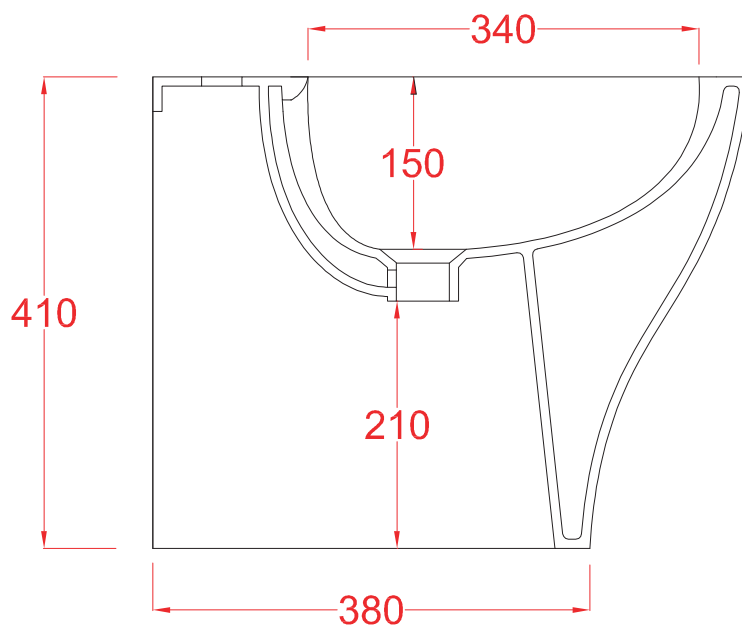

PESO/WEIGHT: KG 29

N.B. Le misure indicate possono subire una variazione dell'0,6% circa, dovuta ad usura stampi e a variazioni delle caratteristiche tecniche relative alle materie prime che compongono l'impasto.

TEN | TEB001

bidet terra filo muro 36*52*41
back to wall bidet 36*52*41

PESO/WEIGHT: KG 24

N.B. Le misure indicate possono subire una variazione dell'0,6% circa, dovuta ad usura stampi e a variazioni delle caratteristiche tecniche relative alle materie prime che compongono l'impasto.

N.B. Indicated size could have a variation of about 0,6% due to usure of the moulds or the variations of the materials' technical characteristics used in the mixture.