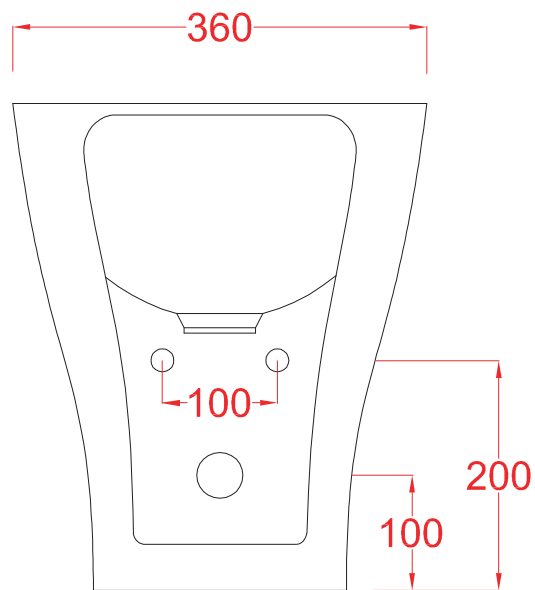

PESO/WEIGHT: KG 29

N.B. Le misure indicate possono subire una variazione dell'0,6% circa, dovuta ad usura stampi e a variazioni delle caratteristiche tecniche relative alle materie prime che compongono l'impasto.

TEN | TEB001

bidet terra filo muro 36*52*41
back to wall bidet 36*52*41

PESO/WEIGHT: KG 24

N.B. Le misure indicate possono subire una variazione dell'0,6% circa, dovuta ad usura stampi e a variazioni delle caratteristiche tecniche relative alle materie prime che compongono l'impasto.

N.B. Indicated size could have a variation of about 0,6% due to usure of the moulds or the variations of the materials' technical characteristics used in the mixture.