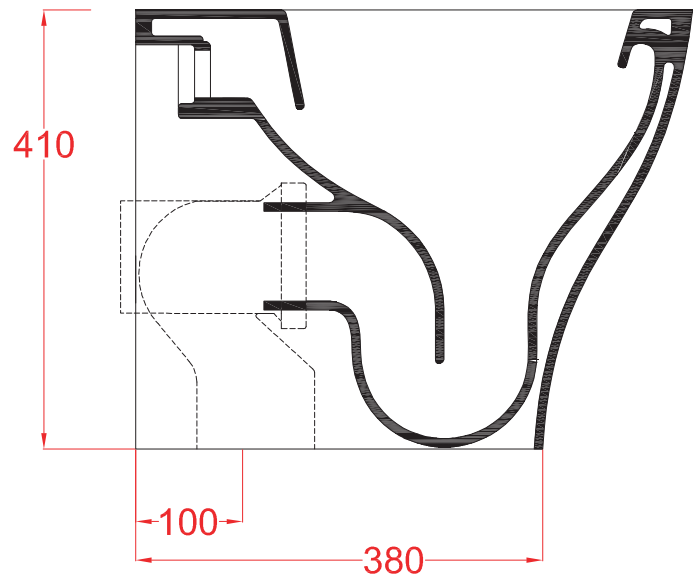

PESO/WEIGHT: KG 29

N.B. Le misure indicate possono subire una variazione dell'0,6% circa, dovuta ad usura stampi e a variazioni delle caratteristiche tecniche relative alle materie prime che compongono l'impasto.

TEN | TEB001

bidet terra filo muro 36*52*41
back to wall bidet 36*52*41

PESO/WEIGHT: KG 24

N.B. Le misure indicate possono subire una variazione dell'0,6% circa, dovuta ad usura stampi e a variazioni delle caratteristiche tecniche relative alle materie prime che compongono l'impasto.

N.B. Indicated size could have a variation of about 0,6% due to usure of the moulds or the variations of the materials' technical characteristics used in the mixture.