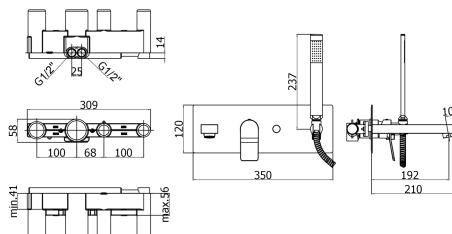

tilt

DESCRIZIONE | DESCRIPTION

Miscelatore incasso vasca/doccia (2 uscite) completo di:
 piastra in acciaio inox 350x120mm
 bocca con aeratore M28x1 - l. 192mm
 doccia e flessibile
 attacchi 1/2"G

Concealed bath/shower mixer (2 outlets) complete with:
 stainless steel wall plate 350x120mm
 spout with aerator M28x1 - l. 192mm
 hand shower and flexible hose
 1/2"G connections

ARTICOLI | ARTICLE

TI 001..
 con deviatore a pulsante
 with push diverter

		Pressione / Pressure (bar)									
		Uscita outlet	0,5	1	1,5	2	2,5	3	3,5	4	4,5
Portata / Flow rate (l/min)	bocca - spout	6.66	9.47	11.68	13.53	15.12	16.55	17.96	19.18	20.35	21.46
	doccia - hand shower	5	7.28	8.95	10.32	11.64	12.85	13.96	14.93	15.82	16.86