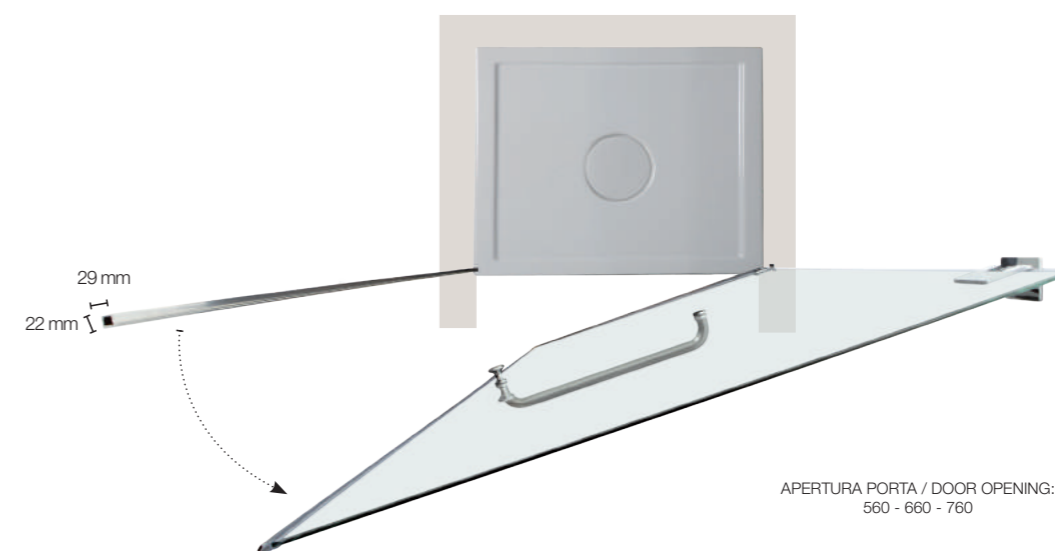

TPB10

Porta battente / Hinge door H 2000 mm

VERSIONE: NICCHIA

VERSION: NICHE

altezza
height

reversibile
reversible

easy clean
easy clean

0,8 MM

regolazione
adjustment

finitura cromo
chrome finish

6MM
cristallo
temperato
tempered
glass

Cristallo trasparente
Transparent glass

APERTURA PORTA / DOOR OPENING:
560 - 660 - 760

BOX COMPLETO
COMPLETE SHOWER ENCLOSURE

Specifiche tecniche / Technical specifications

L/W mm	H/H mm	Peso vetro kg	Apertura porta	Estensibilità mm
		Glass weight kgs	Door opening	Extension mm
700	2000	24	670	693-701
800	2000	27	770	793-801
900	2000	30	870	893-901