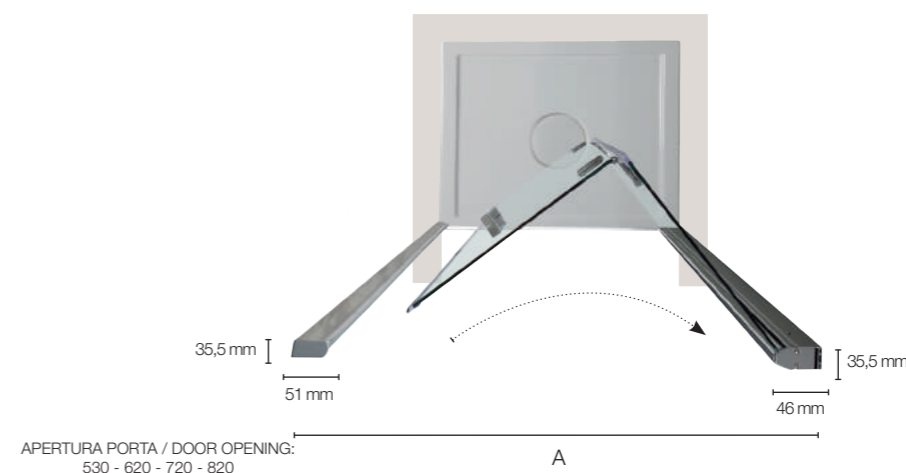

Versione Nicchia
Niche Version

DIMENSIONI PORTA (A) DOOR SIZES (A)

Specifiche tecniche / Technical specifications				
L/W	H/H	Peso vetro kg	Apertura porta	Estensibilità mm
mm	mm	Glass weight kgs	Door opening	Extension mm
700	2000	27	530	720-760
800	2000	29	620	810-850
900	2000	32	720	910-950
1000	2000	35	820	1010-1050

DIMENSIONI PORTA (A) (NICCHIA) CON PROFILO DI CHIUSURA NTPC01 DOOR SIZE (A) (NICHE) WITH CLOSING PROFILE NTPC01

Specifiche tecniche / Technical specifications				
L/W	H/H	Peso vetro kg	Apertura porta	Estensibilità mm
mm	mm	Glass weight kgs	Door opening	Extension mm
700	2000	27	530	720-760
800	2000	29	620	810-850
900	2000	32	720	910-950
1000	2000	35	820	1010-1050

DIMENSIONI PORTA (A) (NICCHIA) CON PROFILO DI CHIUSURA NTPC03 DOOR SIZE (A) (NICHE) WITH CLOSING PROFILE NTPC03

Specifiche tecniche / Technical specifications				
L/W	H/H	Peso vetro kg	Apertura porta	Estensibilità mm
mm	mm	Glass weight kgs	Door opening	Extension mm
700	2000	27	530	685-710
800	2000	29	620	775-800
900	2000	32	720	875-900
1000	2000	35	820	975-1000