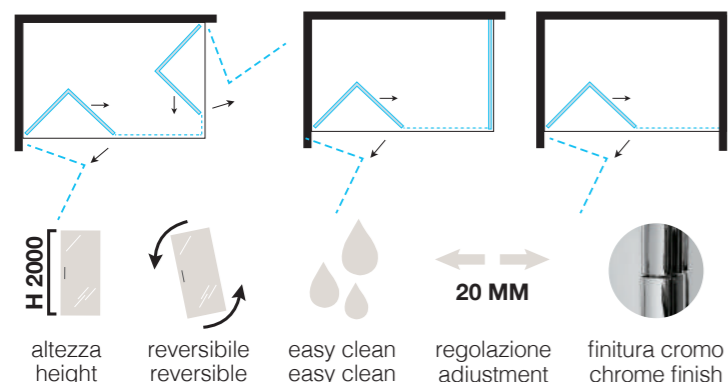

# TPS35

Porta a soffietto / Folding door H 2000 mm

altezza height  
reversibile reversible  
easy clean  
regolazione adjustment  
finitura cromo chrome finish

VERSIONE: ANGOLARE, ANGOLARE  
DOPPIA ANTA E NICCHIA

VERSION: CORNER, CORNER  
WITH DOUBLE DOOR AND NICHE

20 MM

6MM  
cristallo temperato  
tempered glass

**NTPA01**  
Profilo di allungamento  
Adjustable profile  
+ 30 mm

Cristallo trasparente  
Transparent glass

## PORTA ABBINATA A LATO FISSO DOOR MATCHED WITH FIXED PANEL

Specifiche tecniche / Technical specifications			
P/D	H/H	Estensibilità mm	
mm	mm	Extension mm	
700	2000	680-700	
800	2000	770-790	
900	2000	870-890	
1000	2000	970-990	

## DIMENSIONI LATO FISSO (B) TELF FIXED SIDE PANEL SIZE (B) TELF

Specifiche tecniche / Technical specifications			
P/D	H/H	Peso vetro kg	Estensibilità mm
mm	mm	Glass weight kgs	Extension mm
700	2000	22	680-700
800	2000	25	770-790
900	2000	28	870-890
1000	2000	31	970-990