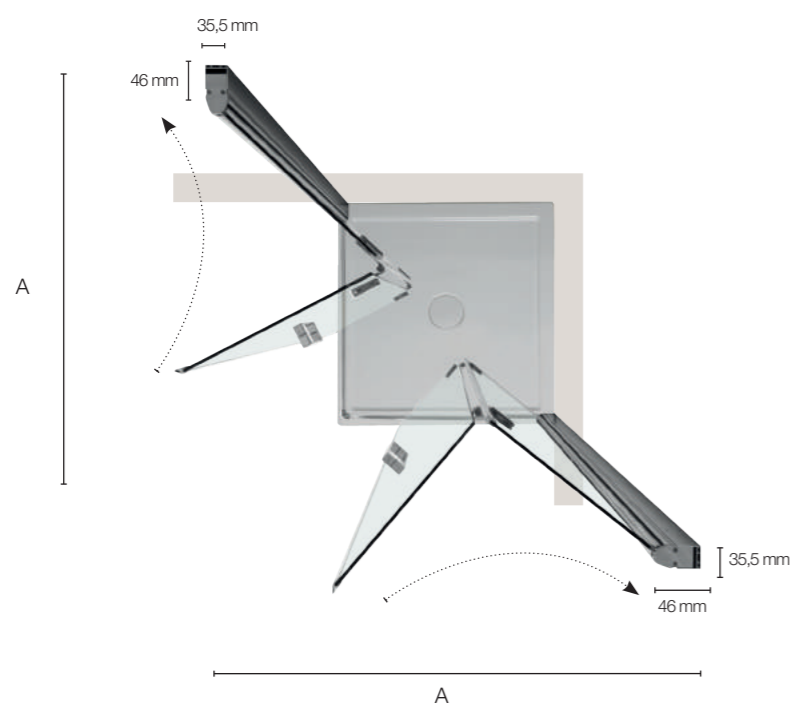

VERSION: CORNER, CORNER  
WITH DOUBLE DOOR AND NICHE

20 MM

6MM  
cristallo temperato  
tempered glass

**NTPA01**  
Profilo di allungamento  
Adjustable profile  
+ 30 mm

Cristallo trasparente  
Transparent glass

## PORTA ABBINATA A LATO FISSO DOOR MATCHED WITH FIXED PANEL

Specifiche tecniche / Technical specifications			
P/D	H/H	Estensibilità mm	
mm	mm	Extension mm	
700	2000	680-700	
800	2000	770-790	
900	2000	870-890	
1000	2000	970-990	

## DIMENSIONI LATO FISSO (B) TELF FIXED SIDE PANEL SIZE (B) TELF

Specifiche tecniche / Technical specifications			
P/D	H/H	Peso vetro kg	Estensibilità mm
mm	mm	Glass weight kgs	Extension mm
700	2000	22	680-700
800	2000	25	770-790
900	2000	28	870-890
1000	2000	31	970-990

## DIMENSIONI PORTA (A) DOOR SIZES (A)

Specifiche tecniche / Technical specifications				
L/W	H/H	Peso vetro kg	Apertura porta	Estensibilità mm
mm	mm	Glass weight kgs	Door opening	Extension mm
700	2000	27	530	720-760
800	2000	29	620	810-850
900	2000	32	720	910-950
1000	2000	35	820	1010-1050