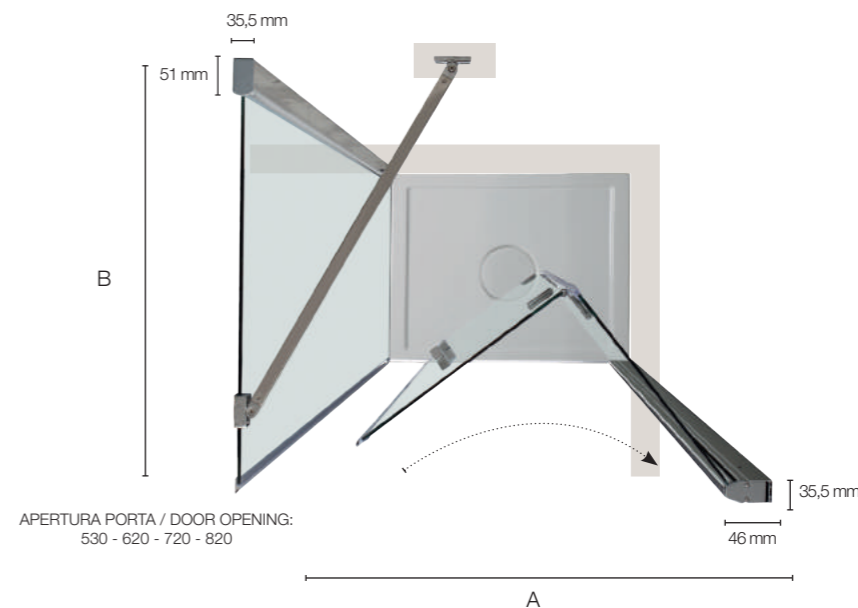

# TPS35

Porta a soffietto / Folding door H 2000 mm

altezza height  
reversibile reversible  
easy clean  
regolazione adjustment  
finitura cromo chrome finish

VERSIONE: ANGOLARE, ANGOLARE  
DOPPIA ANTA E NICCHIA

VERSION: CORNER, CORNER  
WITH DOUBLE DOOR AND NICHE

20 MM

6MM  
cristallo temperato  
tempered glass

**NTPA01**  
Profilo di allungamento  
Adjustable profile  
+ 30 mm

Cristallo trasparente  
Transparent glass

## PORTA ABBINATA A LATO FISSO DOOR MATCHED WITH FIXED PANEL

Specifiche tecniche / Technical specifications			
P/D	H/H	Estensibilità mm	
mm	mm	Extension mm	
700	2000	680-700	
800	2000	770-790	
900	2000	870-890	
1000	2000	970-990	

## DIMENSIONI LATO FISSO (B) TELF FIXED SIDE PANEL SIZE (B) TELF

Specifiche tecniche / Technical specifications			
P/D	H/H	Peso vetro kg	Estensibilità mm
mm	mm	Glass weight kgs	Extension mm
700	2000	22	680-700
800	2000	25	770-790
900	2000	28	870-890
1000	2000	31	970-990