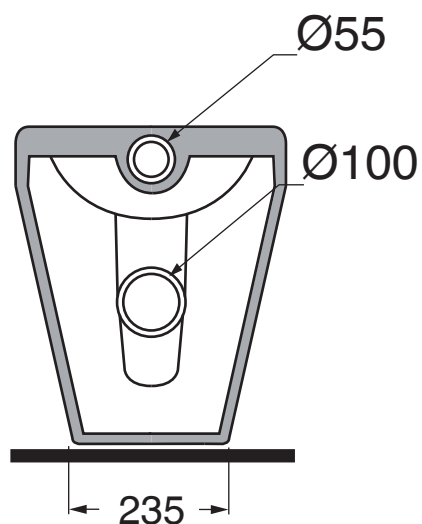

TUO 100/ TR
TUO 100/TR

Vaso con scarico traslato a terra.

Dimensioni/dimensions: 55x36xH 42 cm
Peso/weight: 28 kg

*	CVT	CVTK	CVTR
	180mm	da 60mm a 150 mm	da 160mm a 220 mm

**	RDP
	mm 355 o mm 325

TUO 500

Bidet monoforo
One-hole-bidetet

Dimensioni/dimensions: 55x36xH 42 cm
Peso/weight: 24,5 kg