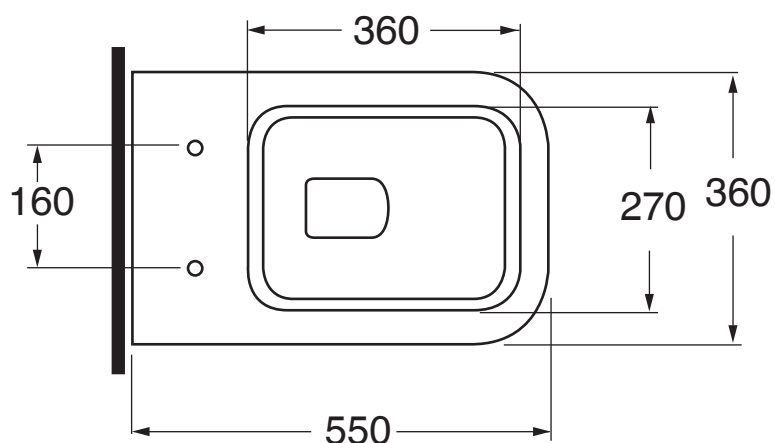

TUO 100/ TR
TUO 100/TR

Vaso con scarico traslato a terra.

Dimensioni/dimensions: 55x36xH 42 cm
Peso/weight: 28 kg

*	CVT	CVTK	CVTR
	180mm	da 60mm a 150 mm	da 160mm a 220 mm

**	RDP
	mm 355 o mm 325

TUO 500

Bidet monoforo
One-hole-bidetet

Dimensioni/dimensions: 55x36xH 42 cm
Peso/weight: 24,5 kg