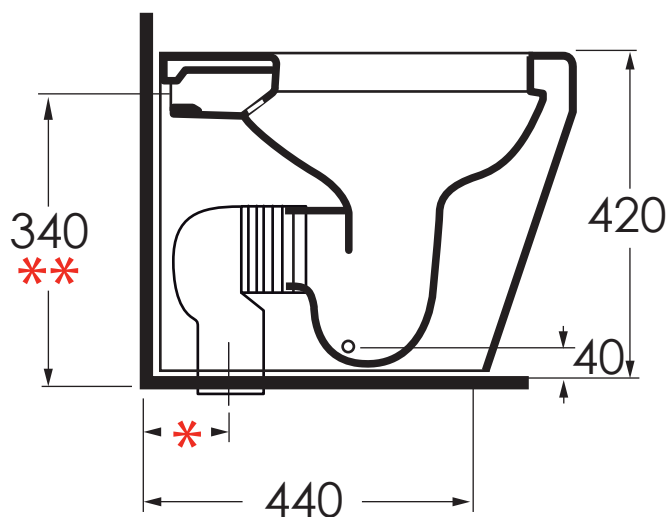

TUO 100/ TR
TUO 100/TR

Vaso con scarico traslato a terra.

Dimensioni/dimensions: 55x36xH 42 cm
Peso/weight: 28 kg

*	CVT	CVTK	CVTR
	180mm	da 60mm a 150 mm	da 160mm a 220 mm

**	RDP
	mm 355 o mm 325

TUO 500

Bidet monoforo
One-hole-bidetet

Dimensioni/dimensions: 55x36xH 42 cm
Peso/weight: 24,5 kg