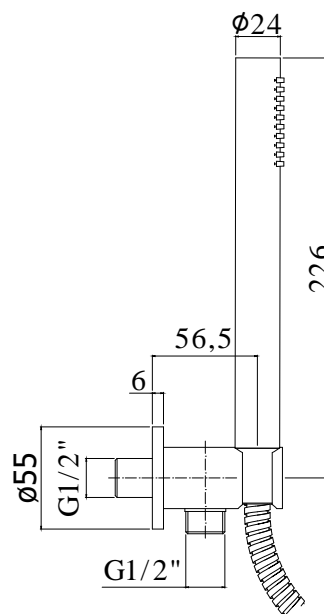

COLLEZIONE

light exclusive edition

IMMAGINE PRODOTTO

DISEGNO TECNICO

DESCRIZIONE

Set doccia incasso tondo completo di:

- doccia Master (monogetto) in metallo
- supporto incasso tondo in metallo
- flessibile 1500 mm