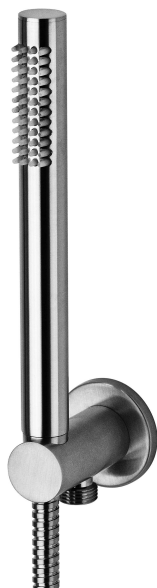

COLLEZIONE

light exclusive edition

IMMAGINE PRODOTTO

DISEGNO TECNICO

DESCRIZIONE

Set doccia incasso tondo completo di:

- doccia Master (monogetto) in metallo
- supporto incasso tondo in metallo
- flessibile 1500 mm

ART.

ZDUP 094 . .

con presa acqua incorporata

FINITURE

ZDUP

- CR - cromo
- ST - finitura steel looking
- WG - finitura WHITE GOLD
- HG - finitura HONEY GOLD
- HGSP - finitura HONEY GOLD SPAZZOLATO
- ROSE - finitura ORO ROSÉ
- NKN - finitura NICHEL NERO
- NKNSP - finitura NICHEL NERO SPAZZOLATO
- NO - nero opaco
- CRAG - cromo con flessibile PVC argento