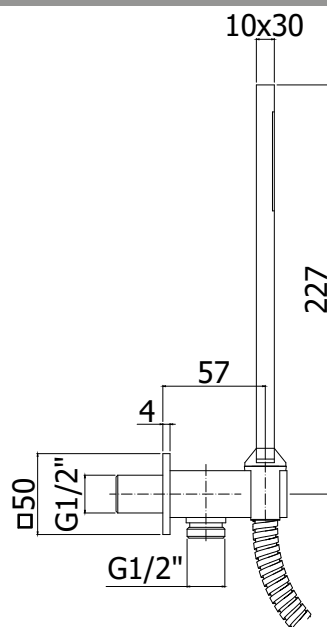

COLLEZIONE

soffioni - shower heads

IMMAGINE PRODOTTO

DISEGNO TECNICO

DESCRIZIONE

Soffione SYNCRO "Quadro" in metallo:

- anticalcare
- spessore 8mm
- con snodo 1/2"G

ART.

- rosone quadro - 60x60mm
- attacchi 1/2"G

ART.

ZSOF 063

con lunghezza l. 400mm

ZSOF 063 . . 350

con lunghezza l. 350mm

ZSOF 076

Rosone QUADRO - 60x60mm

docce - hand showers

IMMAGINE PRODOTTO

DISEGNO TECNICO

DESCRIZIONE

Set doccia incasso quadro completo di:

- doccia Premium (monogetto) in metallo
- supporto incasso quadro in metallo
- flessibile doppia aggraffatura 1/2"x1/2"G/L. 1500mm