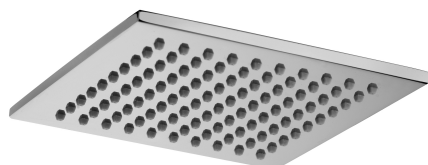

COLLEZIONE

soffioni - shower heads

IMMAGINE PRODOTTO

DISEGNO TECNICO

DESCRIZIONE

Soffione SYNCRO "Quadro" in metallo:

- anticalcare
- spessore 8mm
- con snodo 1/2"G

ART.

ZSOF 075

ispezionabile - 200x200mm

FINITURE

ZSOF

- CR - cromo
- BO - bianco opaco
- NO - nero opaco
- ST - finitura steel looking

DOCUMENTAZIONE

DIAGRAMMA
PORTATA 1

ISTRUZIONI
INSTALLAZIONE

- rosone quadro - 60x60mm
- attacchi 1/2"G

ART.

ZSOF 063

con lunghezza l. 400mm

ZSOF 063 . . 350

con lunghezza l. 350mm

ZSOF 076

Rosone QUADRO - 60x60mm

docce - hand showers

IMMAGINE PRODOTTO

DISEGNO TECNICO

DESCRIZIONE

Set doccia incasso quadro completo di:

- doccia Premium (monogetto) in metallo
- supporto incasso quadro in metallo
- flessibile doppia aggraffatura 1/2"x1/2"G/L. 1500mm