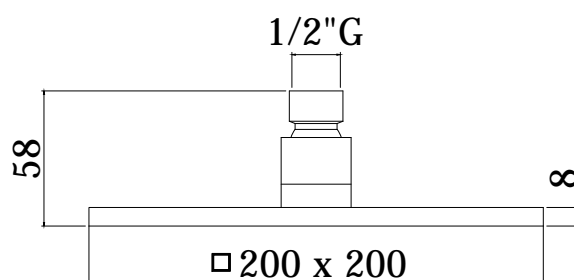

COLLEZIONE

soffioni - shower heads

IMMAGINE PRODOTTO

DISEGNO TECNICO

DESCRIZIONE

Soffione SYNCRO "Quadro" in metallo:

- anticalcare
- spessore 8mm
- con snodo 1/2"G

ART.

ZSOF 075

ispezionabile - 200x200mm

FINITURE

ZSOF

- CR - cromo
- BO - bianco opaco
- NO - nero opaco
- ST - finitura steel looking

DOCUMENTAZIONE

DIAGRAMMA
PORTATA 1

ISTRUZIONI
INSTALLAZIONE

- rosone quadro - 60x60mm
- attacchi 1/2"G

ART.

ZSOF 063

con lunghezza l. 400mm

ZSOF 063 . . 350

con lunghezza l. 350mm

ZSOF 076

Rosone QUADRO - 60x60mm

docce - hand showers

IMMAGINE PRODOTTO

DISEGNO TECNICO

DESCRIZIONE

Set doccia incasso quadro completo di:

- doccia Premium (monogetto) in metallo
- supporto incasso quadro in metallo
- flessibile doppia aggraffatura 1/2"x1/2"G/L. 1500mm