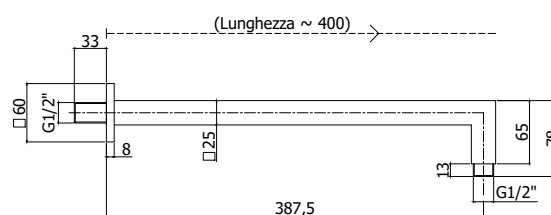

COLLEZIONE

soffioni - shower heads

IMMAGINE PRODOTTO

DISEGNO TECNICO

DESCRIZIONE

Soffione SYNCRO "Quadro" in metallo:

- anticalcare
- spessore 8mm
- con snodo 1/2"G

ART.

PAGINA PRODOTTO

www.paffoni.it

COLLEZIONE

soffioni - shower heads

IMMAGINE PRODOTTO

DISEGNO TECNICO

DESCRIZIONE

Braccio doccia QUADRO completo di:

- rosone quadro - 60x60mm
- attacchi 1/2"G

ART.

ZSOF 063

con lunghezza l. 400mm

ZSOF 063 . . 350

con lunghezza l. 350mm

ZSOF 076

Rosone QUADRO - 60x60mm

docce - hand showers

IMMAGINE PRODOTTO

DISEGNO TECNICO

DESCRIZIONE

Set doccia incasso quadro completo di:

- doccia Premium (monogetto) in metallo
- supporto incasso quadro in metallo
- flessibile doppia aggraffatura 1/2"x1/2"G/L. 1500mm