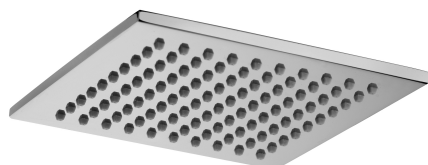

COLLEZIONE

soffioni - shower heads

IMMAGINE PRODOTTO

DISEGNO TECNICO

DESCRIZIONE

Soffione SYNCRO "Quadro" in metallo:

- anticalcare
- spessore 8mm
- con snodo 1/2"G

ART.

ZSOF 075

ispezionabile - 200x200mm

FINITURE

ZSOF

- CR - cromo
- BO - bianco opaco
- NO - nero opaco
- ST - finitura steel looking

DOCUMENTAZIONE

DIAGRAMMA
PORTATA 1

ISTRUZIONI
INSTALLAZIONE

PAGINA PRODOTTO

www.paffoni.it

	APPROVATO: <i>Approved:</i>			A4	SCALA <i>Scale</i>	1:2	MATERIALE <i>Material</i>	VARI	
	DISEGNATO: <i>Design:</i>	Bertoli	11/11/2021		UNITA' <i>Unit</i>	mm	SERIE <i>Range</i>	--	
									
DESCRIZIONE - <i>Description:</i>									
Braccio doccia mm.350 QUADRO con rosone									
FOGLIO - <i>Sheet:</i>					Tecnico		CODICE - <i>Part Number:</i>		ZSOF063CR350
							PROGETTO - <i>Project</i>		--