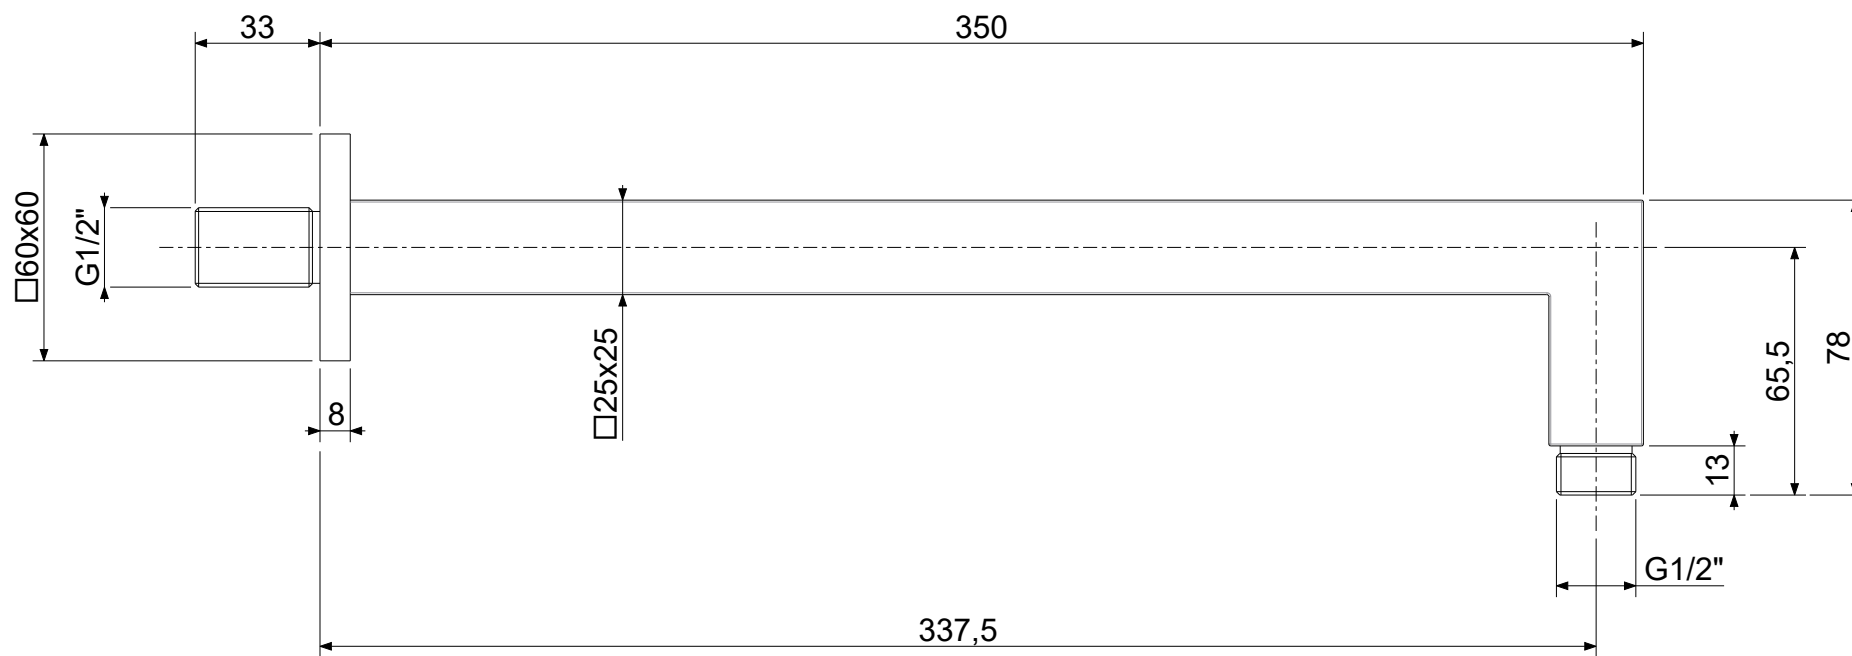

COLLEZIONE

soffioni - shower heads

IMMAGINE PRODOTTO

DISEGNO TECNICO

DESCRIZIONE

Soffione SYNCRO "Quadro" in metallo:

- anticalcare
- spessore 8mm
- con snodo 1/2"G

ART.

ZSOF 075

ispezionabile - 200x200mm

FINITURE

ZSOF

- CR - cromo
- BO - bianco opaco
- NO - nero opaco
- ST - finitura steel looking

DOCUMENTAZIONE

DIAGRAMMA
PORTATA 1

ISTRUZIONI
INSTALLAZIONE

PAGINA PRODOTTO

www.paffoni.it

	APPROVATO: <i>Approved:</i>			A4	SCALA <i>Scale</i>	1:2	MATERIALE <i>Material</i>	VARI	
	DISEGNATO: <i>Design:</i>	Bertoli	11/11/2021		UNITA' <i>Unit</i>	mm	SERIE <i>Range</i>	--	
									
DESCRIZIONE - <i>Description:</i>									
Braccio doccia mm.350 QUADRO con rosone									
FOGLIO - <i>Sheet:</i>					Tecnico		CODICE - <i>Part Number:</i>		ZSOF063CR350
							PROGETTO - <i>Project</i>		--