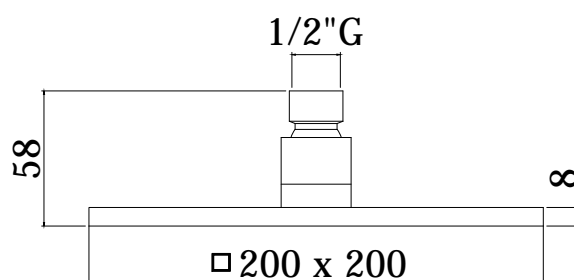

COLLEZIONE

soffioni - shower heads

IMMAGINE PRODOTTO

DISEGNO TECNICO

DESCRIZIONE

Soffione SYNCRO "Quadro" in metallo:

- anticalcare
- spessore 8mm
- con snodo 1/2"G

ART.

ZSOF 075

ispezionabile - 200x200mm

FINITURE

ZSOF

- CR - cromo
- BO - bianco opaco
- NO - nero opaco
- ST - finitura steel looking

DOCUMENTAZIONE

DIAGRAMMA
PORTATA 1

ISTRUZIONI
INSTALLAZIONE

PAGINA PRODOTTO

www.paffoni.it

	APPROVATO: <i>Approved:</i>			A4	SCALA <i>Scale</i>	1:2	MATERIALE <i>Material</i>	VARI	
	DISEGNATO: <i>Design:</i>	Bertoli	11/11/2021		UNITA' <i>Unit</i>	mm	SERIE <i>Range</i>	--	
									
DESCRIZIONE - <i>Description:</i>									
Braccio doccia mm.350 QUADRO con rosone									
FOGLIO - <i>Sheet:</i>					Tecnico		CODICE - <i>Part Number:</i>		ZSOF063CR350
							PROGETTO - <i>Project</i>		--