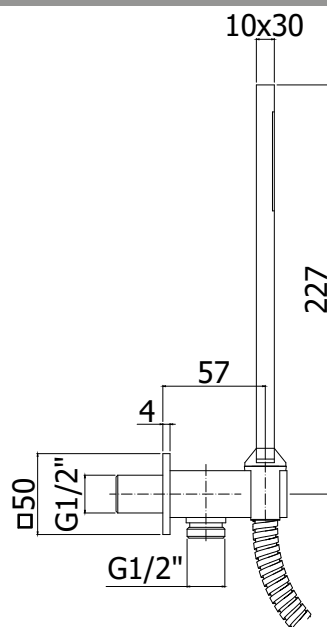

COLLEZIONE

soffioni - shower heads

IMMAGINE PRODOTTO

DISEGNO TECNICO

DESCRIZIONE

Soffione SYNCRO KING "Quadro" in metallo:

- anticalcare
- spessore 8mm
- con snodo 1/2"G

ART.

- rosone quadro - 60x60mm
- attacchi 1/2"G

ART.

ZSOF 063

con lunghezza l. 400mm

ZSOF 063 . . 350

con lunghezza l. 350mm

ZSOF 076

Rosone QUADRO - 60x60mm

docce - hand showers

IMMAGINE PRODOTTO

DISEGNO TECNICO

DESCRIZIONE

Set doccia incasso quadro completo di:

- doccia Premium (monogetto) in metallo
- supporto incasso quadro in metallo
- flessibile doppia aggraffatura 1/2"x1/2"G/L. 1500mm