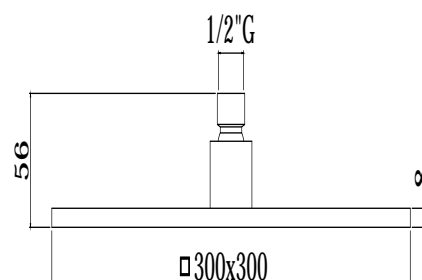

COLLEZIONE

soffioni - shower heads

IMMAGINE PRODOTTO

DISEGNO TECNICO

DESCRIZIONE

Soffione SYNCRO KING "Quadro" in metallo:

- anticalcare
- spessore 8mm
- con snodo 1/2"G

ART.

ZSOF 078

ispezionabile - 300x300mm

FINITURE

ZSOF

- CR - cromo
- NO - nero opaco
- ST - finitura steel looking

DOCUMENTAZIONE

DIAGRAMMA
PORTATA 1

ISTRUZIONI
INSTALLAZIONE

- rosone quadro - 60x60mm
- attacchi 1/2"G

ART.

ZSOF 063

con lunghezza l. 400mm

ZSOF 063 . . 350

con lunghezza l. 350mm

ZSOF 076

Rosone QUADRO - 60x60mm

docce - hand showers

IMMAGINE PRODOTTO

DISEGNO TECNICO

DESCRIZIONE

Set doccia incasso quadro completo di:

- doccia Premium (monogetto) in metallo
- supporto incasso quadro in metallo
- flessibile doppia aggraffatura 1/2"x1/2"G/L. 1500mm