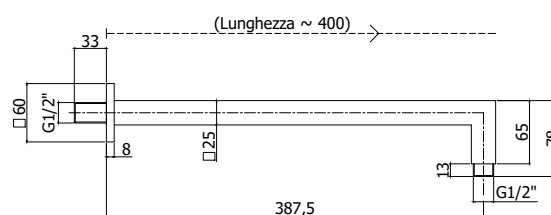

COLLEZIONE

soffioni - shower heads

IMMAGINE PRODOTTO

DISEGNO TECNICO

DESCRIZIONE

Soffione SYNCRO KING "Quadro" in metallo:

- anticalcare
- spessore 8mm
- con snodo 1/2"G

ART.

PAGINA PRODOTTO

www.paffoni.it

COLLEZIONE

soffioni - shower heads

IMMAGINE PRODOTTO

DISEGNO TECNICO

DESCRIZIONE

Braccio doccia QUADRO completo di:

- rosone quadro - 60x60mm
- attacchi 1/2"G

ART.

ZSOF 063

con lunghezza l. 400mm

ZSOF 063 . . 350

con lunghezza l. 350mm

ZSOF 076

Rosone QUADRO - 60x60mm

docce - hand showers

IMMAGINE PRODOTTO

DISEGNO TECNICO

DESCRIZIONE

Set doccia incasso quadro completo di:

- doccia Premium (monogetto) in metallo
- supporto incasso quadro in metallo
- flessibile doppia aggraffatura 1/2"x1/2"G/L. 1500mm