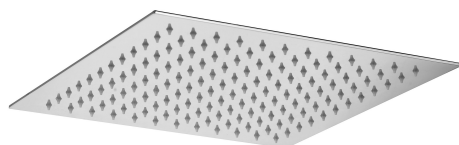

COLLEZIONE

soffioni - shower heads

IMMAGINE PRODOTTO

DISEGNO TECNICO

DESCRIZIONE

Soffione HAWAI "Quadro" in metallo:

- anticalcare
- ultrapiatto
- con snodo 1/2"G

ART.

ZSOF 095

non ispezionabile - 200x200mm

FINITURE

ZSOF

CR - cromo

DOCUMENTAZIONE

DIAGRAMMA
PORTATA 1

ISTRUZIONI
INSTALLAZIONE

PAGINA PRODOTTO

www.paffoni.it

COLLEZIONE

soffioni - shower heads

IMMAGINE PRODOTTO

DISEGNO TECNICO

DESCRIZIONE

Braccio doccia QUADRO completo di:

- rosone quadro - 60x60mm
- attacchi 1/2"G

ART.

ZSOF 063

con lunghezza l. 400mm

ZSOF 063 . . 350

con lunghezza l. 350mm

ZSOF 076

Rosone QUADRO - 60x60mm