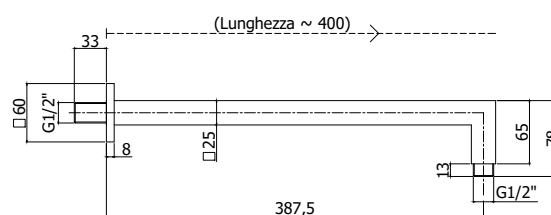

PAGINA PRODOTTO

www.paffoni.it

COLLEZIONE

soffioni - shower heads

IMMAGINE PRODOTTO

DISEGNO TECNICO

DESCRIZIONE

Braccio doccia QUADRO completo di:

- rosone quadro - 60x60mm
- attacchi 1/2"G

ART.

ZSOF 063

con lunghezza l. 400mm

ZSOF 063 . . 350

con lunghezza l. 350mm

ZSOF 076

Rosone QUADRO - 60x60mm