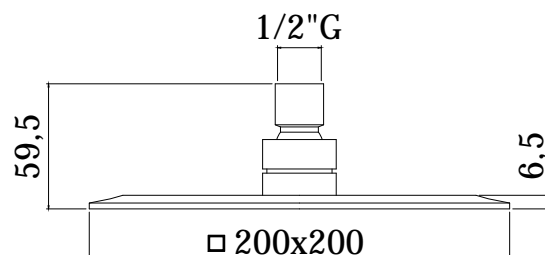

COLLEZIONE

soffioni - shower heads

IMMAGINE PRODOTTO

DISEGNO TECNICO

DESCRIZIONE

Soffione HAWAI "Quadro" in metallo:

- anticalcare
- ultrapiatto
- con snodo 1/2"G

ART.

ZSOF 095

non ispezionabile - 200x200mm

FINITURE

ZSOF

CR - cromo

DOCUMENTAZIONE

DIAGRAMMA
PORTATA 1

ISTRUZIONI
INSTALLAZIONE

- rosone quadro - 60x60mm
- attacchi 1/2"G

ART.

ZSOF 063

con lunghezza l. 400mm

ZSOF 063 . . 350

con lunghezza l. 350mm

ZSOF 076

Rosone QUADRO - 60x60mm