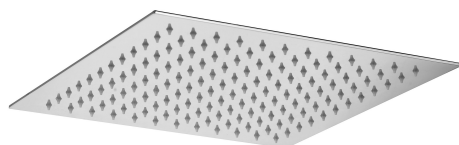

COLLEZIONE

soffioni - shower heads

IMMAGINE PRODOTTO

DISEGNO TECNICO

DESCRIZIONE

Soffione HAWAI "Quadro" in metallo:

- anticalcare
- ultrapiatto
- con snodo 1/2"G

ART.

ZSOF 095
non ispezionabile - 200x200mm

FINITURE

ZSOF
CR - cromo

DOCUMENTAZIONE

DIAGRAMMA
PORTATA 1

ISTRUZIONI
INSTALLAZIONE

PAGINA PRODOTTO

www.paffoni.it

	APPROVATO: <i>Approved:</i>			A4	SCALA <i>Scale</i>	1:2	MATERIALE <i>Material</i>	VARI
	DISEGNATO: <i>Design:</i>	Bertoli	11/11/2021		UNITA' <i>Unit</i>	mm	SERIE <i>Range</i>	--
	DESCRIZIONE - <i>Description:</i>							
		Braccio doccia mm.350 QUADRO con rosone						
FOGLIO - <i>Sheet:</i>			Tecnico		CODICE - <i>Part Number:</i>		ZSOF063CR350	
					PROGETTO - <i>Project</i>		--	

COLLEZIONE

docce - hand showers

IMMAGINE PRODOTTO

DISEGNO TECNICO

DESCRIZIONE

Set doccia incasso quadro completo di:

- doccia Premium (monogetto) in metallo
- supporto incasso quadro in metallo
- flessibile doppia aggraffatura 1/2"x1/2"G/L. 1500mm