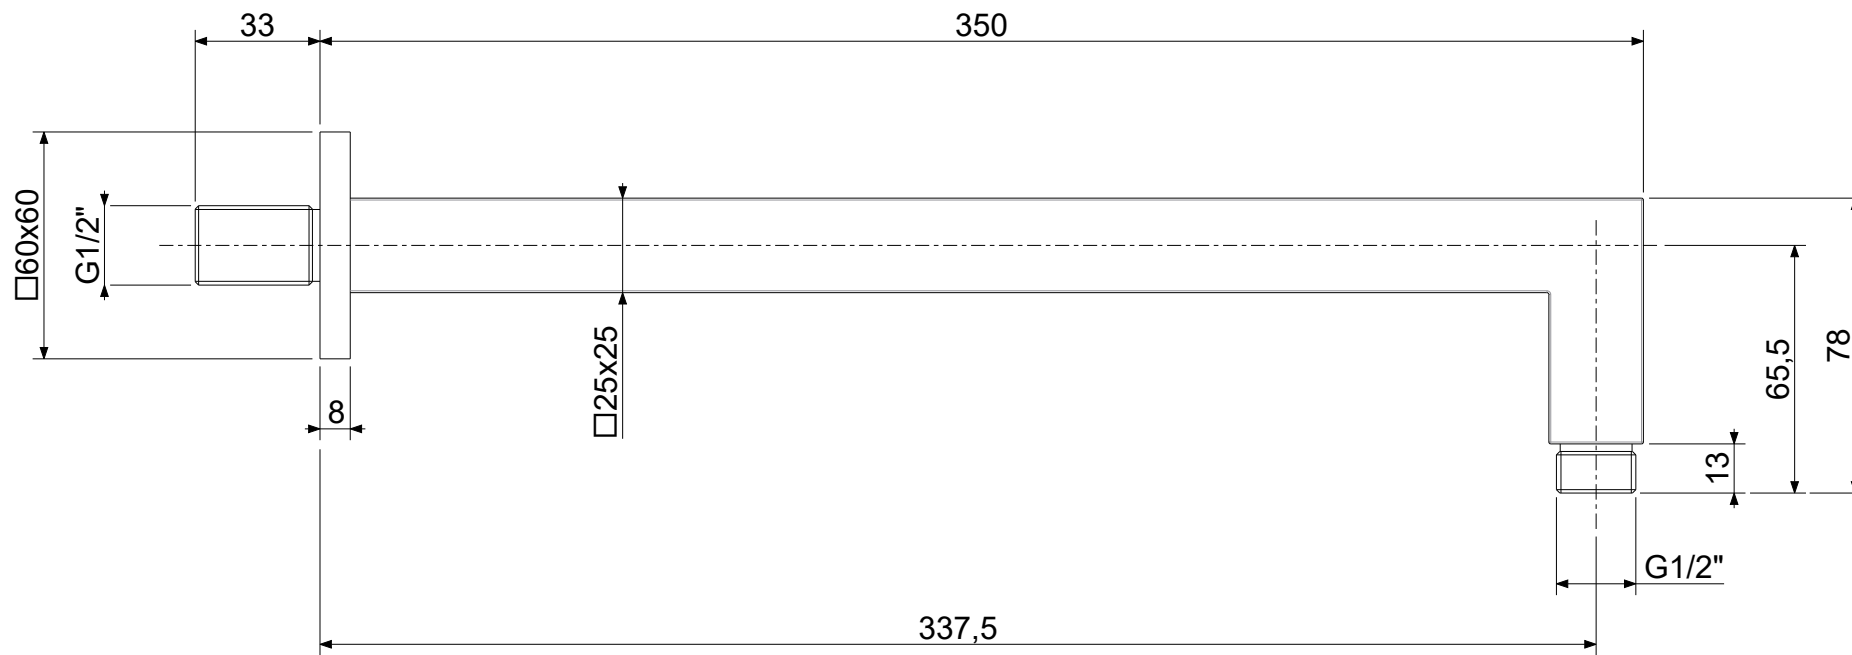

COLLEZIONE

soffioni - shower heads

IMMAGINE PRODOTTO

DISEGNO TECNICO

DESCRIZIONE

Soffione HAWAI "Quadro" in metallo:

- anticalcare
- ultrapiatto
- con snodo 1/2"G

ART.

ZSOF 095
non ispezionabile - 200x200mm

FINITURE

ZSOF
CR - cromo

DOCUMENTAZIONE

DIAGRAMMA
PORTATA 1

ISTRUZIONI
INSTALLAZIONE

PAGINA PRODOTTO

www.paffoni.it

	APPROVATO: <i>Approved:</i>			A4	SCALA <i>Scale</i>	1:2	MATERIALE <i>Material</i>	VARI
	DISEGNATO: <i>Design:</i>	Bertoli	11/11/2021		UNITA' <i>Unit</i>	mm	SERIE <i>Range</i>	--
	DESCRIZIONE - <i>Description:</i>							
		Braccio doccia mm.350 QUADRO con rosone						
FOGLIO - <i>Sheet:</i>			Tecnico		CODICE - <i>Part Number:</i>		ZSOF063CR350	
					PROGETTO - <i>Project</i>		--	

COLLEZIONE

docce - hand showers

IMMAGINE PRODOTTO

DISEGNO TECNICO

DESCRIZIONE

Set doccia incasso quadro completo di:

- doccia Premium (monogetto) in metallo
- supporto incasso quadro in metallo
- flessibile doppia aggraffatura 1/2"x1/2"G/L. 1500mm