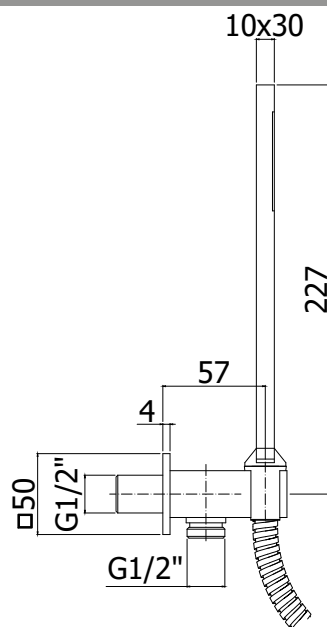

COLLEZIONE

soffioni - shower heads

IMMAGINE PRODOTTO

DISEGNO TECNICO

DESCRIZIONE

Soffione HAWAI "Quadro" in metallo:

- anticalcare
- ultrapiatto
- con snodo 1/2"G

ART.

	APPROVATO: <i>Approved:</i>			A4	SCALA <i>Scale</i>	1:2	MATERIALE <i>Material</i>	VARI
	DISEGNATO: <i>Design:</i>	Bertoli	11/11/2021		UNITA' <i>Unit</i>	mm	SERIE <i>Range</i>	--
	DESCRIZIONE - <i>Description:</i>							
		Braccio doccia mm.350 QUADRO con rosone						
FOGLIO - <i>Sheet:</i>			Tecnico		CODICE - <i>Part Number:</i>		ZSOF063CR350	
					PROGETTO - <i>Project</i>		--	

COLLEZIONE

docce - hand showers

IMMAGINE PRODOTTO

DISEGNO TECNICO

DESCRIZIONE

Set doccia incasso quadro completo di:

- doccia Premium (monogetto) in metallo
- supporto incasso quadro in metallo
- flessibile doppia aggraffatura 1/2"x1/2"G/L. 1500mm