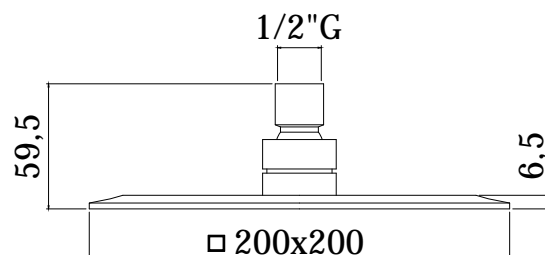

COLLEZIONE

soffioni - shower heads

IMMAGINE PRODOTTO

DISEGNO TECNICO

DESCRIZIONE

Soffione HAWAI "Quadro" in metallo:

- anticalcare
- ultrapiatto
- con snodo 1/2"G

ART.

ZSOF 095
non ispezionabile - 200x200mm

FINITURE

ZSOF
CR - cromo

DOCUMENTAZIONE

DIAGRAMMA
PORTATA 1

ISTRUZIONI
INSTALLAZIONE

PAGINA PRODOTTO

www.paffoni.it

	APPROVATO: <i>Approved:</i>			A4	SCALA <i>Scale</i>	1:2	MATERIALE <i>Material</i>	VARI
	DISEGNATO: <i>Design:</i>	Bertoli	11/11/2021		UNITA' <i>Unit</i>	mm	SERIE <i>Range</i>	--
	DESCRIZIONE - <i>Description:</i>							
		Braccio doccia mm.350 QUADRO con rosone						
FOGLIO - <i>Sheet:</i>			Tecnico		CODICE - <i>Part Number:</i>		ZSOF063CR350	
					PROGETTO - <i>Project</i>		--	

COLLEZIONE

docce - hand showers

IMMAGINE PRODOTTO

DISEGNO TECNICO

DESCRIZIONE

Set doccia incasso quadro completo di:

- doccia Premium (monogetto) in metallo
- supporto incasso quadro in metallo
- flessibile doppia aggraffatura 1/2"x1/2"G/L. 1500mm